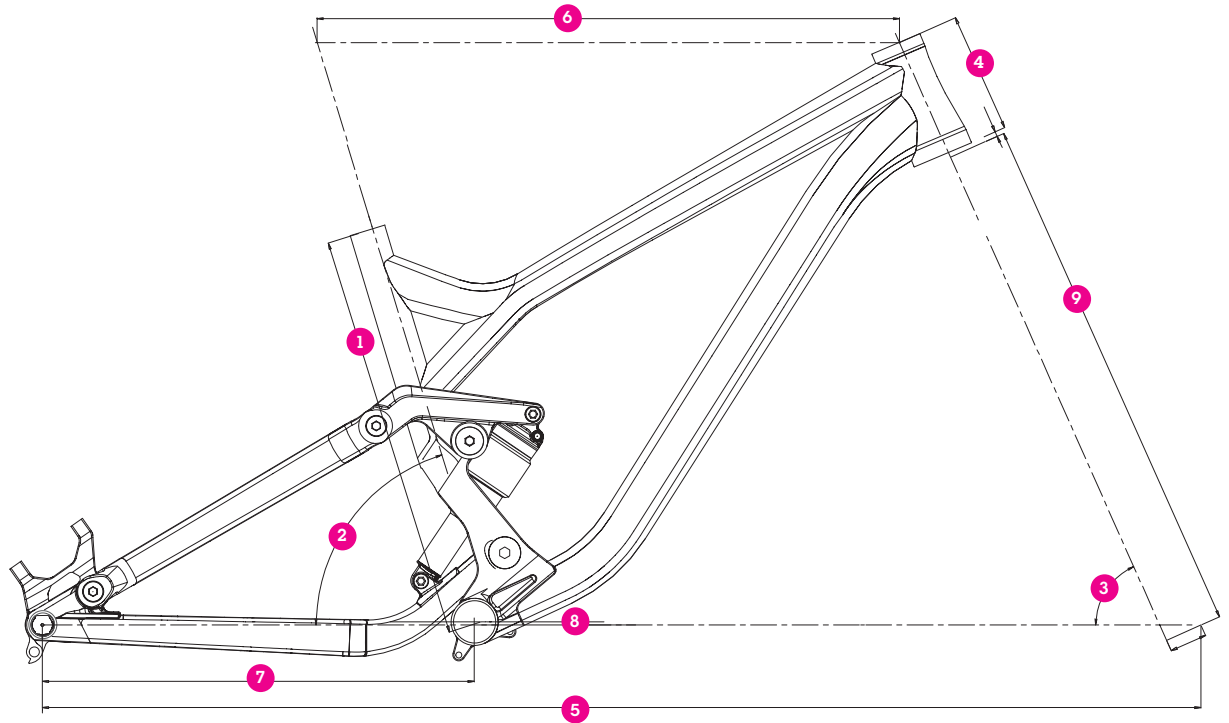

META 4X

GEO-
Geometry
MÉTRIE

CHARTRE DE TAILLES / SIZING CHART

VELOS/ BIKES	TAILLE(m)/ HEIGHT(m)	TAILLE (en pouces)/ HEIGHT (feet/inches)
Short	1,50 > 1,70	5' > 5'7"
Long	1,70 >	5'7" >

TAILLES / SIZES

	Short	Long
1_longueur de tube de selle / seat tube length	380mm	380mm
2_angle de tube de selle / seat tube angle	73,5°	73,5°
3_angle de direction / headtube angle	68°	68°
4_hauteur de douille / headtube length	115mm	120mm
5_empattement / wheelbase	1098mm	1122mm
6_longueur de tube supérieur / top tube length	560mm	584mm
7_longueur de bases / chainstay length	428mm	428mm
8_hauteur de boîtier / bb height	-10mm	-10mm
9_hauteur de fourche / fork length	490mm	490mm