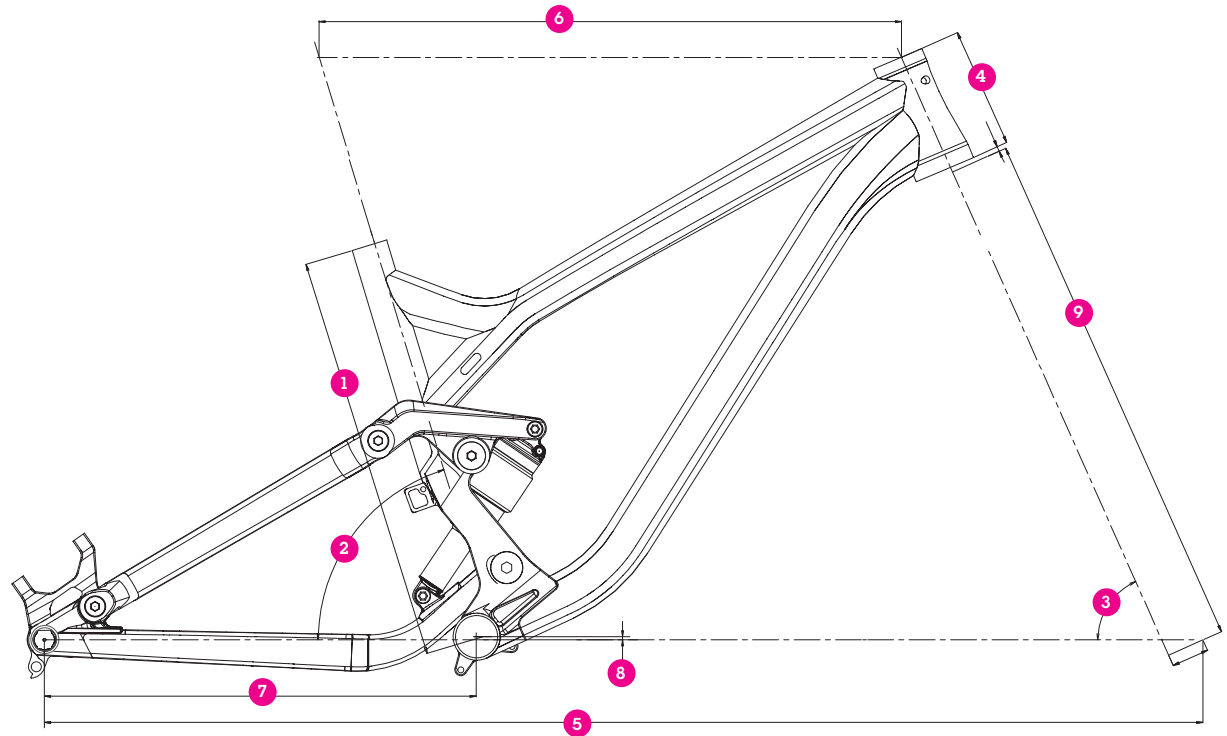

META HIP-HOP

GEO-
Geometry
MÉTRIE

CHARTRE DE TAILLES / SIZING CHART

VELOS/ BIKES	TAILLE(m)/ HEIGHT(m)	TAILLE (en pouces)/ HEIGHT (feet/inches)
S	1,53 > 1,68	5' > 5'6"
M	1,68 > 1,78	5'6" > 5'10"
L	1,78 > 1,88	5'10" > 6'2"
XL	1,88 >	6'2" >

VELOS/ BIKES	Entrejambe maxi Max inseam	Entrejambe maxi Max inseam
S	74,3 cm	29,25"
M	81,8 cm	32,2"
L	91,1 cm	35,9"
XL	96,7 cm	38,1"

TAILLES / SIZES

	S	M	L	XL
1_longueur de tube de selle / seat tube length	390mm	420mm	470mm	500mm
2_angle de tube de selle / seat tube angle	73°	73°	73°	73°
3_angle de direction / headtube angle	66°	66°	66°	66°
4_hauteur de douille / headtube length	115mm	120mm	125mm	130mm
5_empattement / wheelbase	1131mm	1151mm	1176mm	1206mm
6_longueur de tube supérieur / top tube length	570mm	590mm	615mm	645mm
7_longueur de bases / chainstay length	430mm	430mm	430mm	430mm
8_hauteur de boîtier / bb height	-10mm	-10mm	-10mm	-10mm
9_hauteur de fourche / fork length	510mm	510mm	510mm	510mm