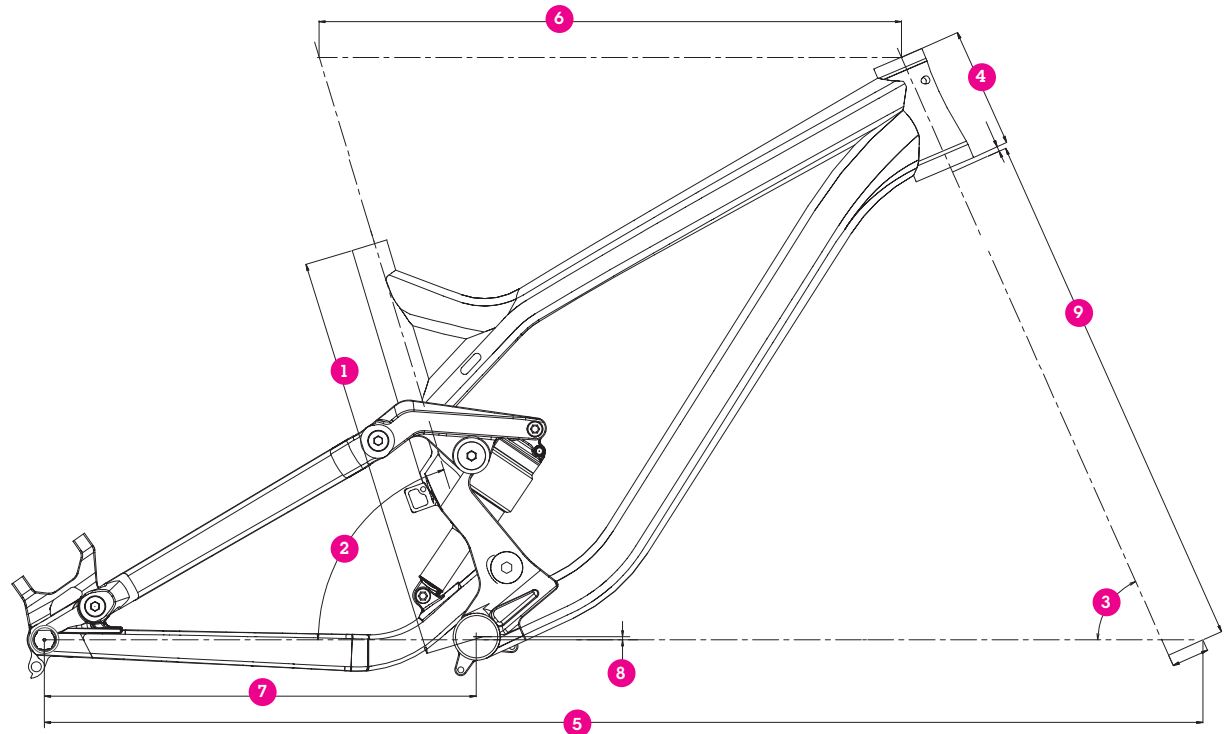

META SX

GEO-
Geometry
MÉTRIE

CHARTE DE TAILLES / SIZING CHART

VELOS/ BIKES	TAILLE(m)/ HEIGHT(m)	TAILLE (en pouces)/ HEIGHT (feet/inches)
S	1,53 > 1,68	5' > 5'6"
M	1,68 > 1,78	5'6" > 5'10"
L	1,78 > 1,88	5'10" > 6'2"
XL	1,88 >	6'2" >

VELOS/ BIKES	Entrejambe maxi Max inseam	Entrejambe maxi Max inseam
S	74,3 cm	29,25"
M	81,8 cm	32,2"
L	91,1 cm	35,9"
XL	> 91,1 cm	38,1"

TAILLES / SIZES

	S	M	L	XL
1_longueur de tube de selle / seat tube length	400mm	440mm	490mm	520mm
2_angle de tube de selle / seat tube angle	73°	73°	73°	73°
3_angle de direction / headtube angle	65°	65°	65°	65°
4_hauteur de douille / headtube length	105mm	110mm	120mm	130mm
5_empattement / wheelbase	1136mm	1157mm	1184mm	1210mm
6_longueur de tube supérieur / top tube length	560mm	580mm	605mm	630mm
7_longueur de bases / chainstay length	430mm	430mm	430mm	430mm
8_hauteur de boîtier / bb height	3mm	3mm	3mm	3mm
9_hauteur de fourche / fork length	545mm	545mm	545mm	545mm