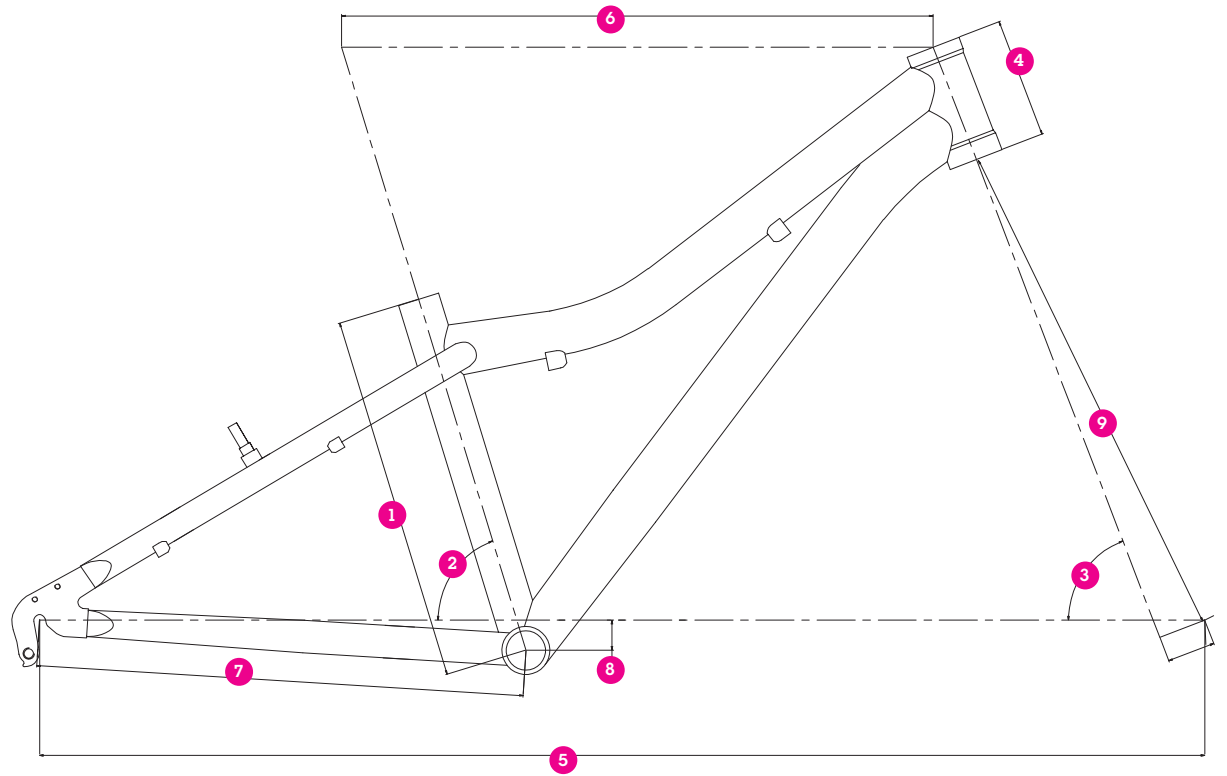

RAMONES 20 & 24

GEO-
Geometry
MÉTRIE

CHARTE DE TAILLES / SIZING CHART

VELOS/ BIKES	TAILLE(m)/ HEIGHT(m)	TAILLE (en pouces)/ HEIGHT (feet/inches)
20"	1,15 > 1,35	3'9" > 4'5"
24"	1,30 > 1,45	4'3" > 4'9"

TAILLES / SIZES

1_longueur de tube de selle / seat tube length	260mm	280mm
2_angle de tube de selle / seat tube angle	73°	73°
3_angle de direction / headtube angle	69°	69°
4_hauteur de douille / headtube length	100mm	100mm
5_empattement / wheelbase	880mm	968mm
6_longueur de tube supérieur / top tube length	445mm	492mm
7_longueur de bases / chainstay length	360mm	405mm
8_hauteur de boîtier / bb height	-4mm	+25mm
9_hauteur de fourche / fork length	348mm	416mm

20" TU / OS

24" TU / OS