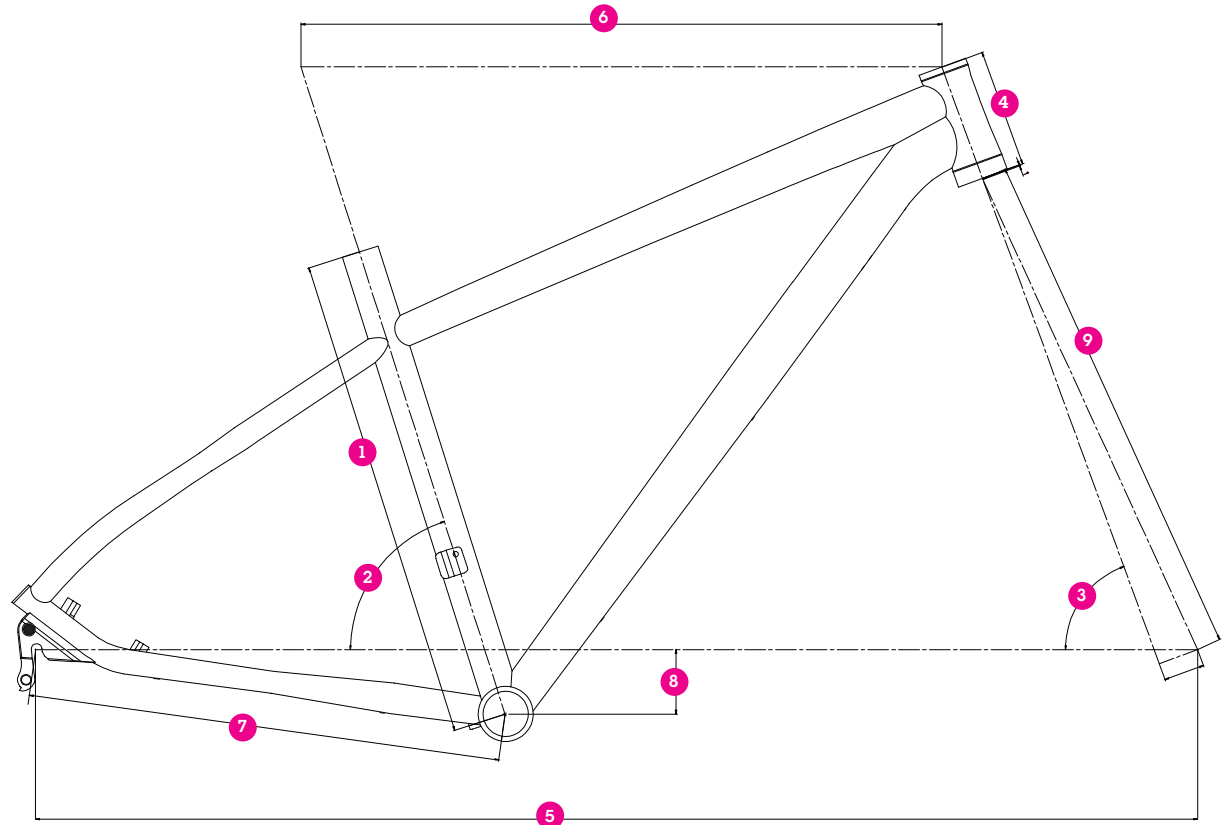

**SUPER  
NORMA**

**SUPERNORMAL 650b AL**

GEO-  
*Geometry*  
MÉTRIE

**CHARTRE DE TAILLES / SIZING CHART**

VELOS/ BIKES	TAILLE(m)/ HEIGHT(m)	TAILLE (en pouces)/ HEIGHT (feet/inches)
XS	> 1,53	> 5'
S	1,53 > 1,68	5' > 5'6"
M	1,68 > 1,78	5'6" > 5'10"
L	1,78 > 1,88	5'10" > 6'2"
XL	1,88 >	6'2" >

**SUPERNORMAL**

VELOS/ BIKES	Entrejambe maxi Max inseam	Entrejambe maxi Max inseam
XS	65,1 cm	25,6"
S	74,3 cm	29,25"
M	83,6 cm	32,9"
L	92,9 cm	36,6"
XL	98,5 cm	38,8"

**TAILLES / SIZES**

	XS	S	M	L	XL
1_longueur de tube de selle / seat tube length	350mm	400mm	440mm	490mm	520mm
2_angle de tube de selle / seat tube angle	73°	73°	73°	73°	73°
3_angle de direction / headtube angle	68,5°	68,5°	68°	68°	68°
4_hauteur de douille / headtube length	100mm	110mm	110mm	120mm	130mm
5_empattement / wheelbase	1040mm	1060mm	1080mm	1105mm	1130mm
6_longueur de tube superieur / top tube length	545mm	565mm	585mm	610mm	635mm
7_longueur de bases / chainstay length	430mm	430mm	430mm	430mm	430mm
8_hauteur de boitier / bb height	-50mm	-50mm	-48mm	-48mm	-48mm
9_hauteur de fourche / fork length	485mm	485mm	505mm	505mm	505mm