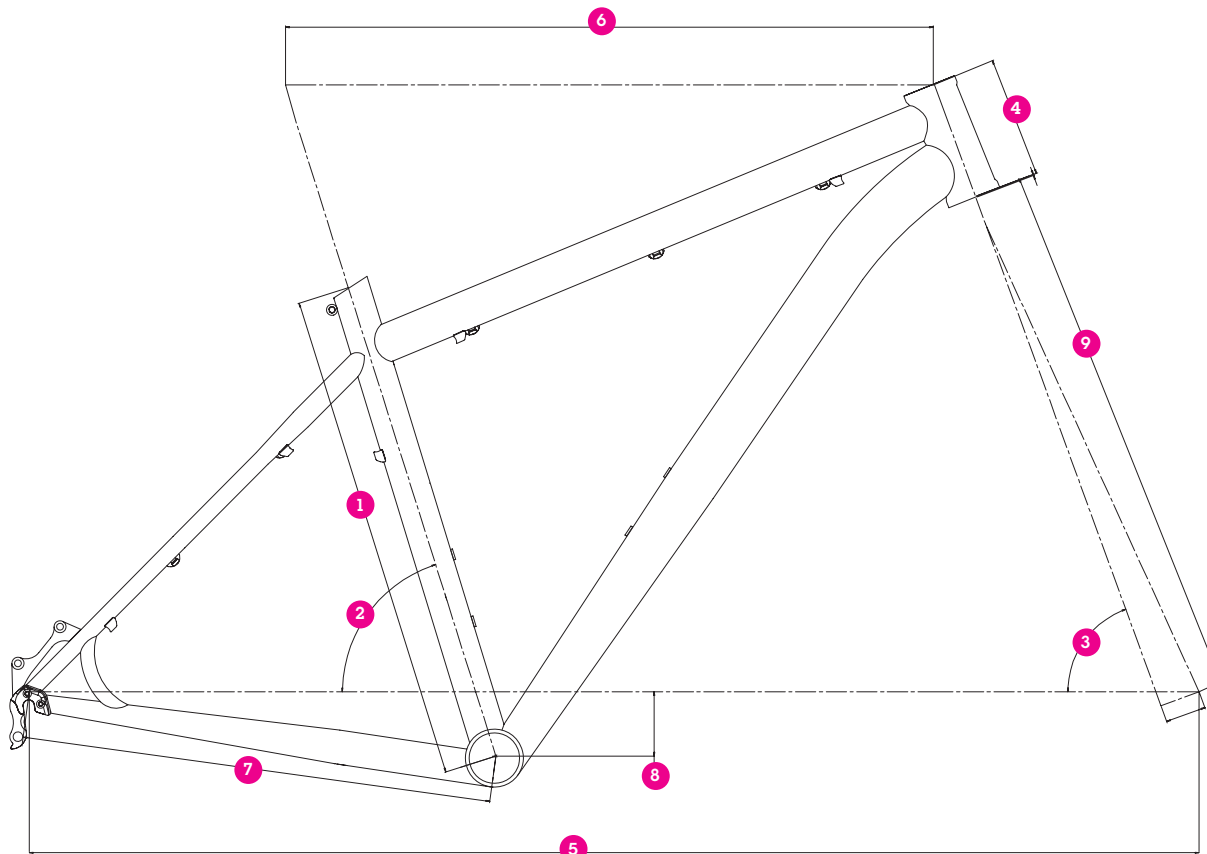

SUPER
NORMAL

SUPERNORMAL 650b TT

GEO-
Geometry
MÉTRIE

CHARTRE DE TAILLES / SIZING CHART

VELOS/ BIKES	TAILLE(m)/ HEIGHT(m)	TAILLE (en pouces)/ HEIGHT (feet/inches)
XS	> 1,53	> 5'
S	1,53 > 1,68	5' > 5'6"
M	1,68 > 1,78	5'6" > 5'10"
L	1,78 > 1,88	5'10" > 6'2"
XL	1,88 >	6'2" >

SUPERNORMAL

VELOS/ BIKES	Entrejambe maxi Max inseam	Entrejambe maxi Max inseam
XS	65,1 cm	25,6"
S	74,3 cm	29,25"
M	83,6 cm	32,9"
L	92,9 cm	36,6"
XL	98,5 cm	38,8"

TAILLES / SIZES

	XS	S	M	L	XL
1_longueur de tube de selle / seat tube length	350mm	400mm	440mm	490mm	520mm
2_angle de tube de selle / seat tube angle	73°	73°	73°	73°	73°
3_angle de direction / headtube angle	68,5°	68,5°	68°	68°	68°
4_hauteur de douille / headtube length	100mm	110mm	110mm	120mm	130mm
5_empattement / wheelbase	1040mm	1060mm	1080mm	1105mm	1130mm
6_longueur de tube superieur / top tube length	545mm	565mm	585mm	610mm	635mm
7_longueur de bases / chainstay length	430mm	430mm	430mm	430mm	430mm
8_hauteur de boitier / bb height	-50mm	-50mm	-48mm	-48mm	-48mm
9_hauteur de fourche / fork length	485mm	485mm	505mm	505mm	505mm