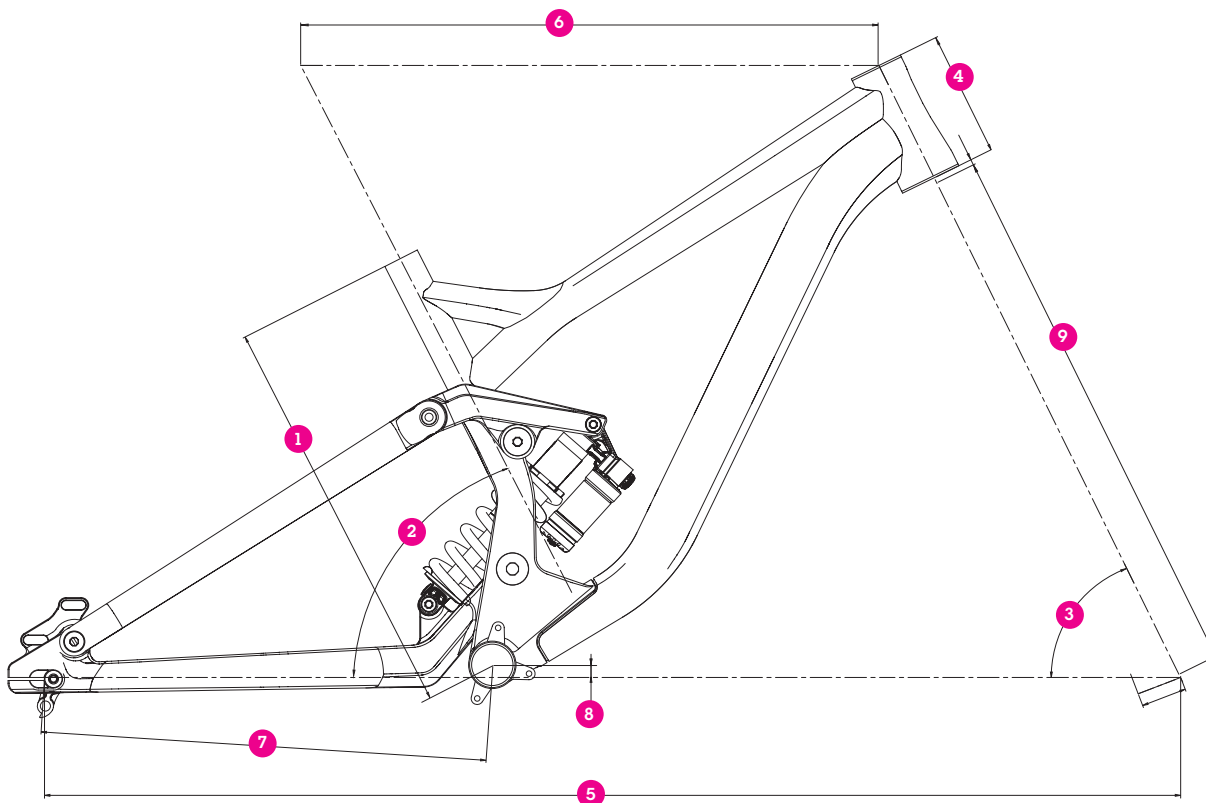

SUPREME DHv3

GEO-
Geometry
MÉTRIE

SUPREME

CHARTE DE TAILLES / SIZING CHART

VELOS/ BIKES	TAILLE(m)/ HEIGHT(m)	TAILLE (en pouces)/ HEIGHT (feet/inches)
S	1,57m > 1,75m	5'2" > 5'9"
M	1,70m > 1,88m	5'7" > 6'2"
L	1,82m >	6" >

TAILLES / SIZES

	S	M	L
1_longueur de tube de selle / seat tube length	400mm	400mm	400mm
2_angle de tube de selle / seat tube angle	62,5°	62,5°	62,5°
3_angle de direction / headtube angle	63°	63°	63°
4_hauteur de douille / headtube length	120mm	120mm	120mm
5_empattement / wheelbase	1168 > 1183mm	1188 > 1203mm	1213 > 1228mm
6_longueur de tube supérieur / top tube length	567mm	587mm	612mm
7_longueur de bases / chainstay length	437 > 452mm	437 > 452mm	437 > 452mm
8_hauteur de boîtier / bb height	+8mm	+8mm	+8mm
9_hauteur de fourche / fork length	570mm	570mm	570mm