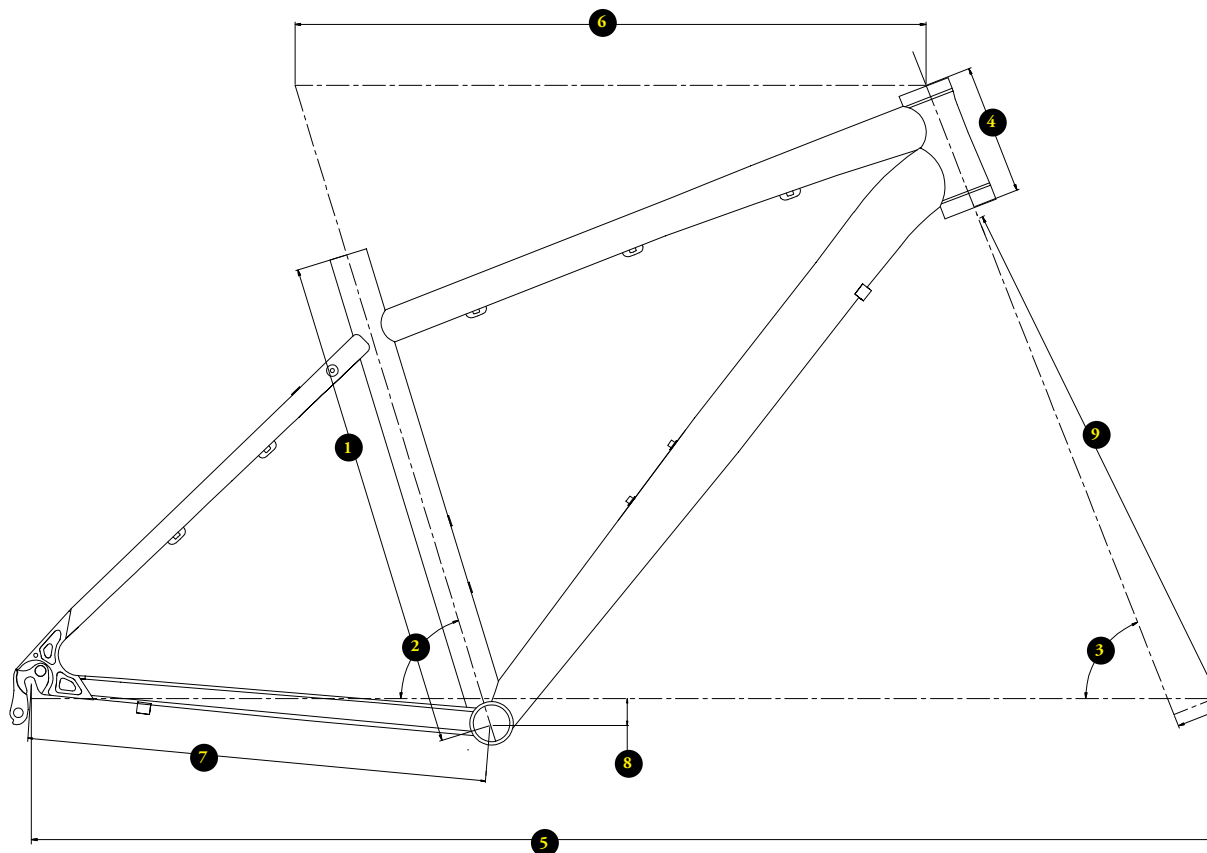

EL CAMINO 650b

GEOME-
TRY
GEOME-
TRIE

TECHBOOK

CHARTRE DE TAILLES / SIZING CHART

VELOS/ BIKES	TAILLE(m)/ HEIGHT(m)	TAILLE (en pouces)/ HEIGHT (feet/inches)
XS	> 1,53	> 5'
S	1,53 > 1,68	5' > 5'6"
M	1,68 > 1,78	5'6" > 5'10"
L	1,78 > 1,88	5'10" > 6'2"
XL	1,88 >	6'2" >

VELOS/ BIKES	Entrejambe maxi Max inseam	Entrejambe maxi Max inseam
XS	65,1 cm	25,6"
S	74,3 cm	29,25"
M	83,6 cm	32,9"
L	92,9 cm	36,6"
XL	98,5 cm	38,8"

TAILLES / SIZES

	XS	S	M	L	XL
1_longueur de tube de selle / seat tube length	350mm	400mm	440mm	490mm	520mm
2_angle de tube de selle / seat tube angle	73°	73°	73°	73°	73°
3_angle de direction / headtube angle	68,5°	68,5°	68°	68°	68°
4_hauteur de douille / headtube length	100mm	110mm	110mm	120mm	130mm
5_empattement / wheelbase	1040mm	1060mm	1080mm	1105mm	1130mm
6_longueur de tube supérieur / top tube length	545mm	565mm	585mm	610mm	635mm
7_longueur de bases / chainstay length	435mm	435mm	435mm	435mm	435mm
8_hauteur de boîtier / bb height	-50mm	-50mm	-48mm	-48mm	-48mm
9_hauteur de fourche / fork length	485mm	485mm	505mm	505mm	505mm
_ hauteur à l'entrejambe / standover height	700mm	725mm	755mm	785mm	815mm