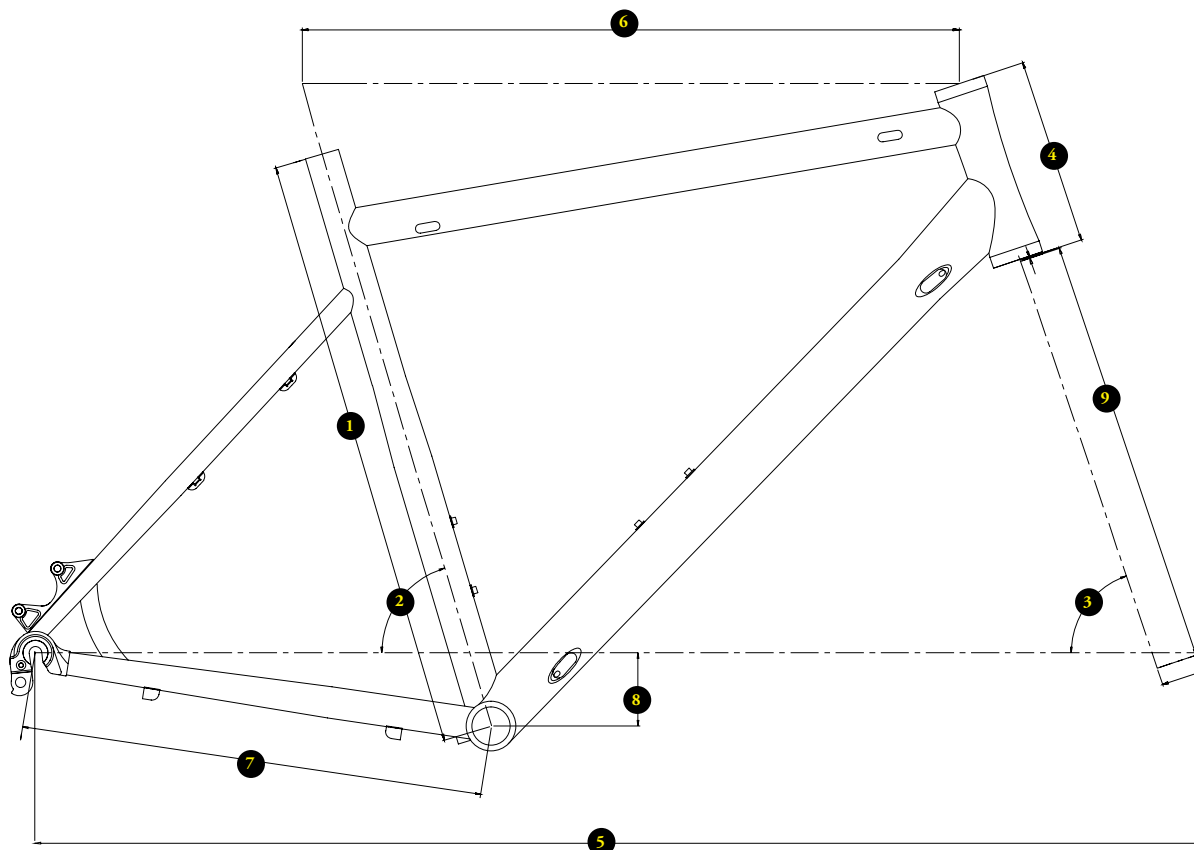

FAST CITY BIKE

GEOME-
TRY
GEOME-
TRIE

TECHBOOK

CHARTRE DE TAILLES / SIZING CHART

VELOS/ BIKES	TAILLE(m)/ HEIGHT(m)	TAILLE (en pouces)/ HEIGHT (feet/inches)
XS	> 1,38	> 4'6"
S	1,38 > 1,68	4'6" > 5'6"
M	1,68 > 1,78	5'6" > 5'10"
L	1,78 > 1,88	5'10" > 6'2"
XL	1,88 >	6'2" >

VELOS/ BIKES	Entrejambe maxi Max inseam	Entrejambe maxi Max inseam
XS	81,7 cm	32,2"
S	85,0 cm	33,5"
M	88,3 cm	34,8"
L	91,7 cm	36,1"
XL	95,0 cm	37,4"

TAILLES / SIZES

	XS	S	M	L	XL
1_longueur de tube de selle / seat tube length	490mm	510mm	530mm	550mm	570mm
2_angle de tube de selle / seat tube angle	73,5°	73,5°	73,5°	73,5°	73,5°
3_angle de direction / headtube angle	71,5°	71,5°	71,5°	71,5°	71,5°
4_hauteur de douille / headtube length	155mm	160mm	165mm	170mm	175mm
5_empattement / wheelbase	994mm	1014mm	1035mm	1055mm	1090mm
6_longueur de tube superieur / top tube length	545mm	565mm	585mm	605mm	640mm
7_longueur de bases / chainstay length	410mm	410mm	410mm	410mm	410mm
8_hauteur de boitier / bb height	-65mm	-65mm	-65mm	-65mm	-65mm
9_hauteur de fourche / fork length	380mm	380mm	380mm	380mm	380mm
_ hauteur à l'entrejambe / standover height	820mm	840mm	860mm	880mm	900mm