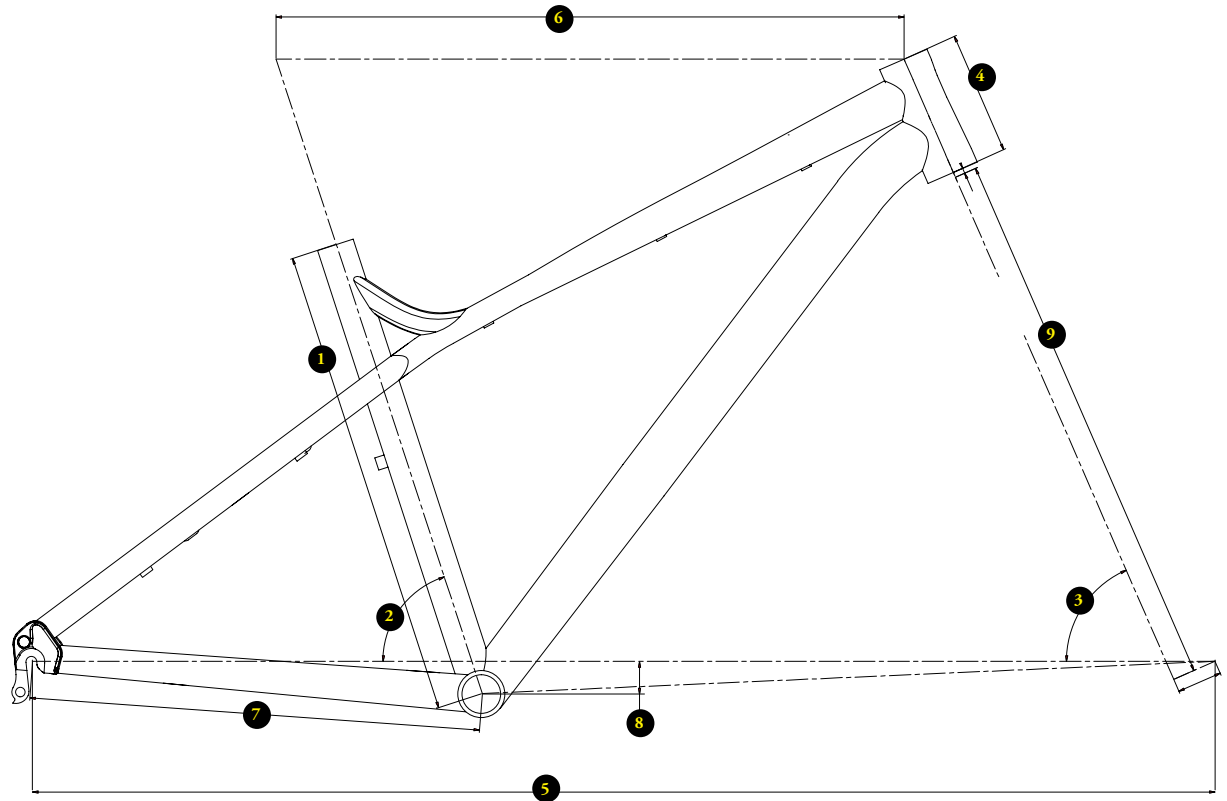

## CHARTRE DE TAILLES / SIZING CHART

VELOS/ BIKES	TAILLE(m)/ HEIGHT(m)	TAILLE (en pouces)/ HEIGHT (feet/inches)
S	1,53 > 1,68	5' > 5'6"
M	1,68 > 1,78	5'6" > 5'10"
L	1,78 > 1,88	5'10" > 6'2"
XL	1,88 >	6'2" >

VELOS/ BIKES	Entrejambe maxi Max inseam	Entrejambe maxi Max inseam
S	74,3 cm	29,25"
M	81,8 cm	32,2"
L	91,1 cm	35,9"
XL	96,7 cm	38,1"

## TAILLES / SIZES

	S	M	L	XL
1_longueur de tube de selle / seat tube length	400mm	440mm	490mm	520mm
2_angle de tube de selle / seat tube angle	73°	73°	73°	73°
3_angle de direction / headtube angle	66°	66°	66°	66°
4_hauteur de douille / headtube length	105mm	110mm	115mm	120mm
5_empattement / wheelbase	1113mm	1113mm	1158mm	1188mm
6_longueur de tube superieur / top tube length	560mm	580mm	605mm	635mm
7_longueur de bases / chainstay length	428mm	428mm	428mm	428mm
8_hauteur de boitier / bb height	-45mm	-45mm	-45mm	-45mm
9_hauteur de fourche / fork length	530mm	530mm	530mm	530mm
_ hauteur à l'entrejambe / standover height	725mm	735mm	747mm	796mm