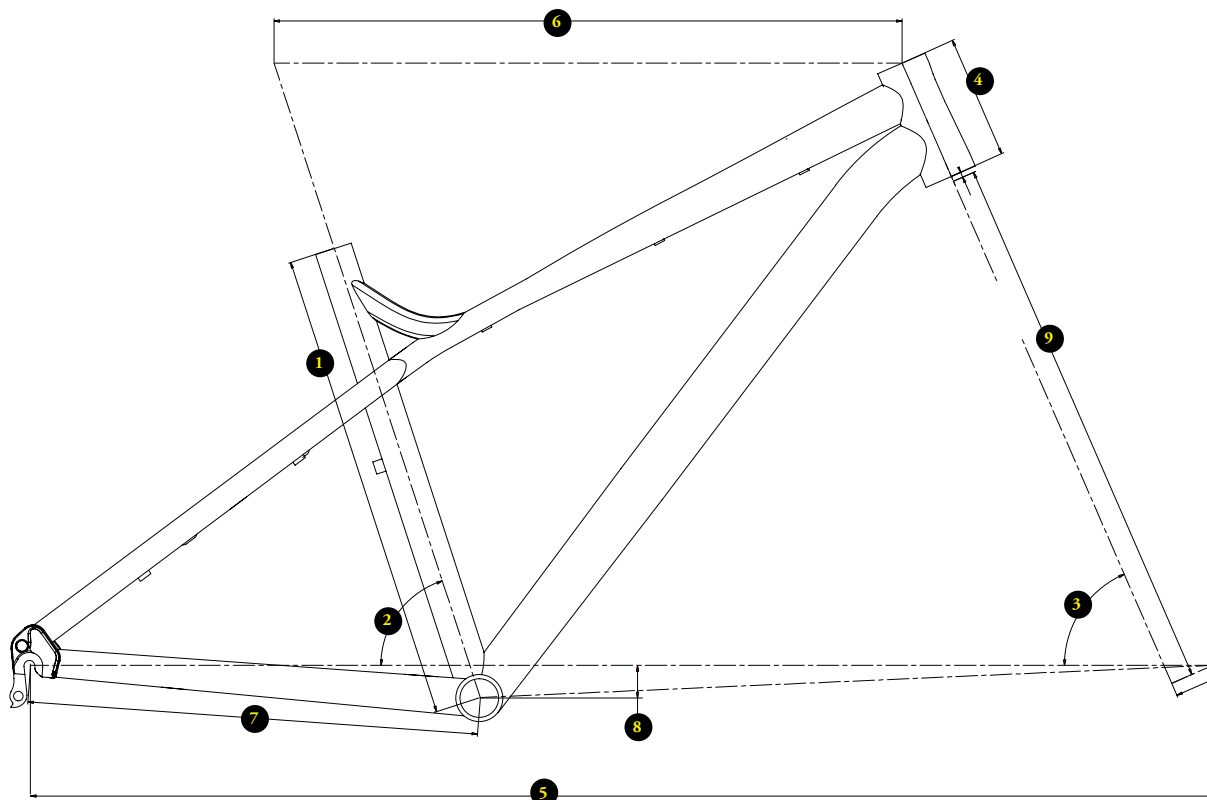

META HT TRAIL 650b

GEOME-
TRY
GEOME-
TRIE

TECHBOOK

CHARTRE DE TAILLES / SIZING CHART

VELOS/ BIKES	TAILLE(m)/ HEIGHT(m)	TAILLE (en pouces)/ HEIGHT (feet/inches)
XS	> 1,53	> 5'
S	1,53 > 1,68	5' > 5'6"
M	1,68 > 1,78	5'6" > 5'10"
L	1,78 > 1,88	5'10" > 6'2"
XL	1,88 >	6'2" >

VELOS/ BIKES	Entrejambe maxi Max inseam	Entrejambe maxi Max inseam
XS	65,1 cm	25,6"
S	74,3 cm	29,25"
M	83,6 cm	32,9"
L	92,9 cm	36,6"
XL	98,5 cm	38,8"

TAILLES / SIZES

	XS	S	M	L	XL
1_longueur de tube de selle / seat tube length	350mm	400mm	440mm	490mm	520mm
2_angle de tube de selle / seat tube angle	73°	73°	73°	73°	73°
3_angle de direction / headtube angle	68,5°	68,5°	68°	68°	68°
4_hauteur de douille / headtube length	100mm	110mm	110mm	120mm	130mm
5_empattement / wheelbase	1040mm	1060mm	1080mm	1105mm	1130mm
6_longueur de tube superieur / top tube length	545mm	565mm	585mm	610mm	635mm
7_longueur de bases / chainstay length	430mm	430mm	430mm	430mm	430mm
8_hauteur de boitier / bb height	-50mm	-50mm	-48mm	-48mm	-48mm
9_hauteur de fourche / fork length	485mm	485mm	505mm	505mm	505mm
_ hauteur à l'entrejambe / standover height	680mm	700mm	725mm	755mm	785mm