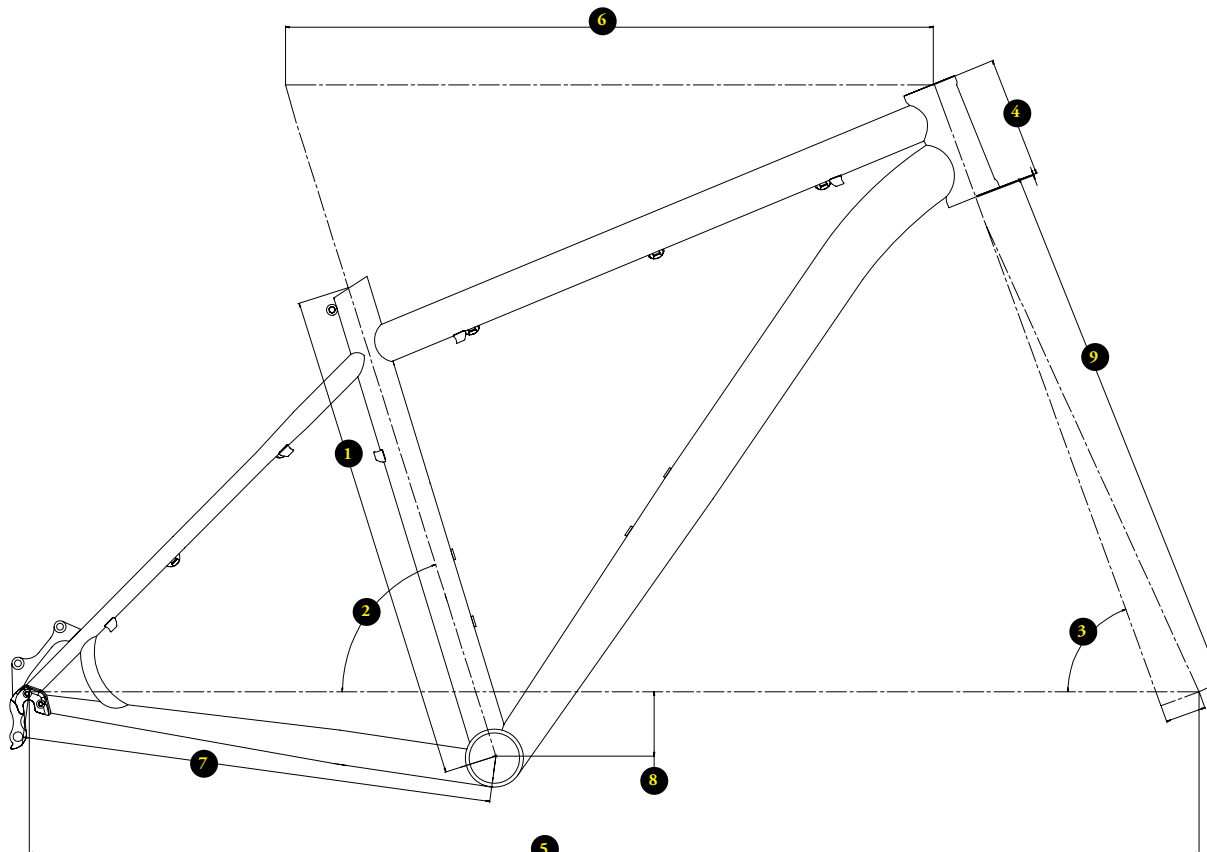

TRAIL
TI HT 650b

GEOME-
TRY
GEOME-
TRIE

META HT TRAIL TI 650b

TECHBOOK

CHARTRE DE TAILLES / SIZING CHART

VELOS/ BIKES	TAILLE(m)/ HEIGHT(m)	TAILLE (en pouces)/ HEIGHT (feet/inches)
XS	> 1,53	> 5'
S	1,53 > 1,68	5' > 5'6"
M	1,68 > 1,78	5'6" > 5'10"
L	1,78 > 1,88	5'10" > 6'2"
XL	1,88 >	6'2" >

VELOS/ BIKES	Entrejambe maxi Max inseam	Entrejambe maxi Max inseam
XS	65,1 cm	25,6"
S	74,3 cm	29,25"
M	83,6 cm	32,9"
L	92,9 cm	36,6"
XL	98,5 cm	38,8"

TAILLES / SIZES

	XS	S	M	L	XL
1_longueur de tube de selle / seat tube length	350mm	400mm	440mm	490mm	520mm
2_angle de tube de selle / seat tube angle	73°	73°	73°	73°	73°
3_angle de direction / headtube angle	68,5°	68,5°	68°	68°	68°
4_hauteur de douille / headtube length	100mm	110mm	110mm	120mm	130mm
5_empattement / wheelbase	1040mm	1060mm	1080mm	1105mm	1130mm
6_longueur de tube superieur / top tube length	545mm	565mm	585mm	610mm	635mm
7_longueur de bases / chainstay length	430mm	430mm	430mm	430mm	430mm
8_hauteur de boitier / bb height	-50mm	-50mm	-48mm	-48mm	-48mm
9_hauteur de fourche / fork length	485mm	485mm	505mm	505mm	505mm
_ hauteur à l'entrejambe / standover height	700mm	725mm	755mm	785mm	815mm