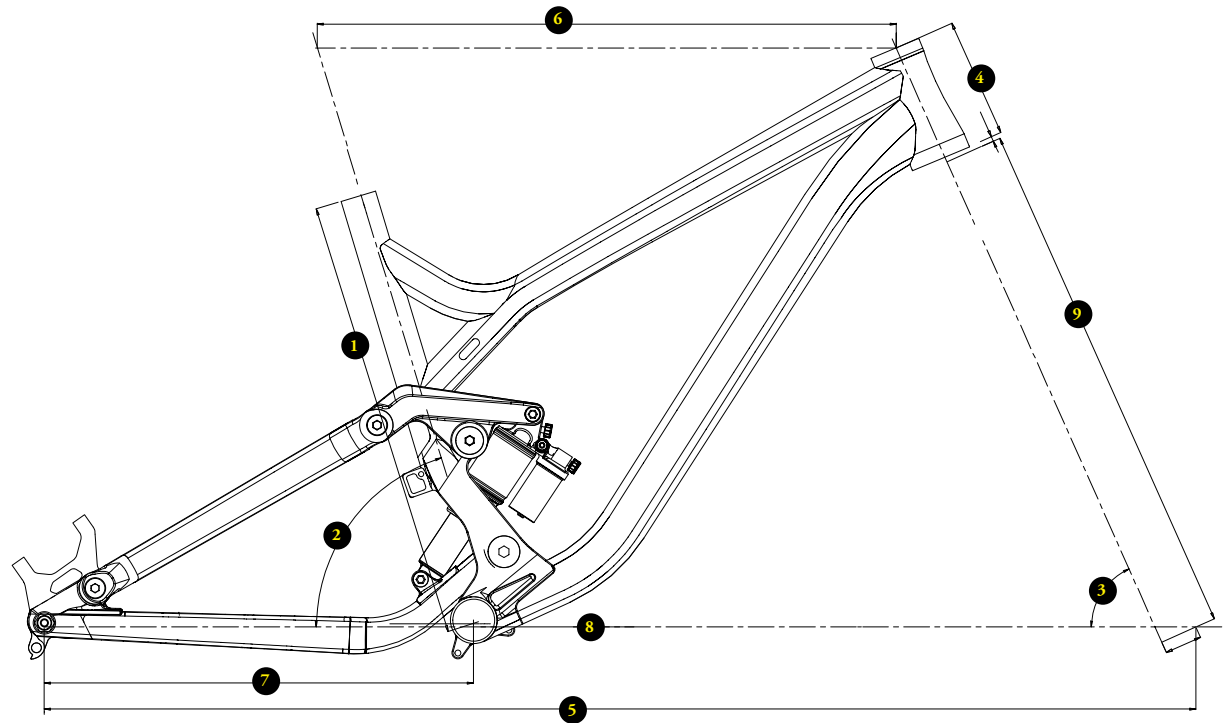

### CHARTE DE TAILLES / SIZING CHART

VELOS/ BIKES	TAILLE(m)/ HEIGHT(m)	TAILLE (en pouces)/ HEIGHT (feet/inches)
S	1,53 > 1,68	5' > 5'6"
M	1,68 > 1,78	5'6" > 5'10"
L	1,78 > 1,88	5'10" > 6'2"
XL	1,88 >	6'2" >

VELOS/ BIKES	Entrejambe maxi Max inseam	Entrejambe maxi Max inseam
S	74,3 cm	29,25"
M	81,8 cm	32,2"
L	91,1 cm	35,9"
XL	> 91,1 cm	38,1"

### TAILLES / SIZES

	S	M	L	XL
1_longueur de tube de selle / seat tube length	400mm	440mm	490mm	520mm
2_angle de tube de selle / seat tube angle	73°	73°	73°	73°
3_angle de direction / headtube angle	65°	65°	65°	65°
4_hauteur de douille / headtube length	105mm	110mm	120mm	130mm
5_empattement / wheelbase	1136mm	1157mm	1184mm	1210mm
6_longueur de tube superieur / top tube length	560mm	580mm	605mm	630mm
7_longueur de bases / chainstay length	430mm	430mm	430mm	430mm
8_hauteur de boitier / bb height	3mm	3mm	3mm	3mm
9_hauteur de fourche / fork length	545mm	545mm	545mm	545mm
_ hauteur à l'entrejambe / standover height	705mm	715mm	743mm	750mm
_reach	396mm	414mm	435mm	458mm
_stack	555mm	565mm	575mm	585mm