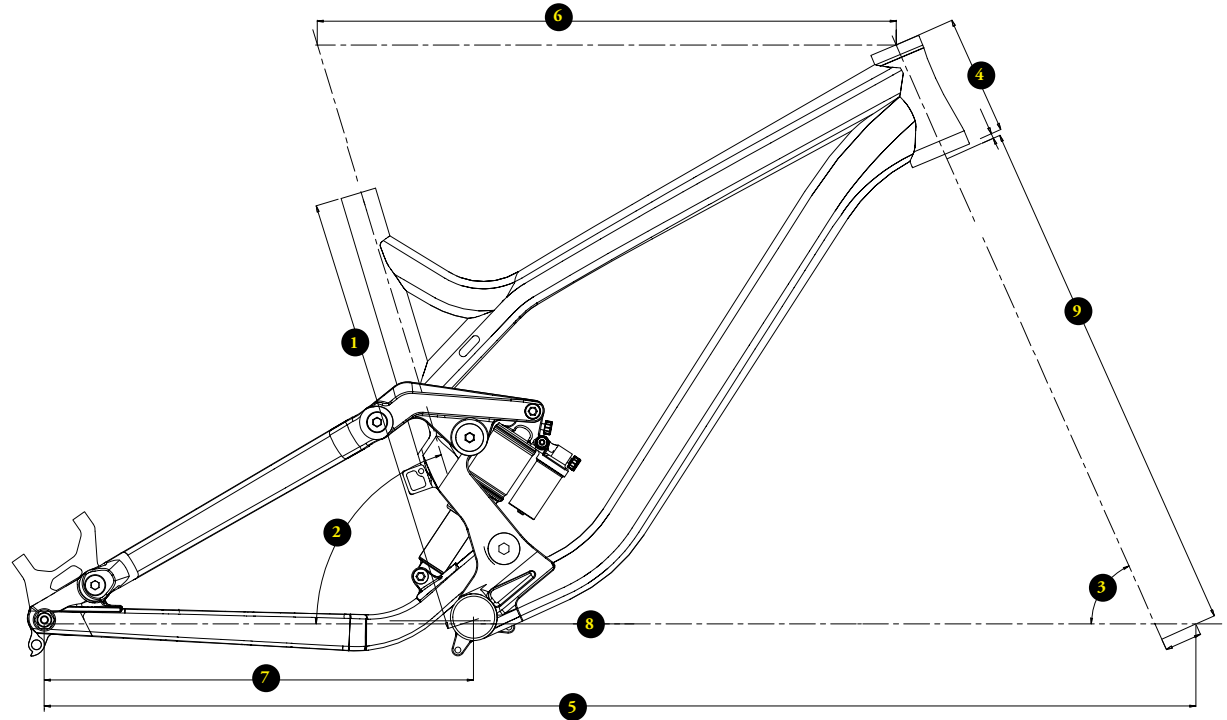

META SX 650B

GEOME-
TRY
GEOME-
TRIE

TECHBOOK

CHARTRE DE TAILLES / SIZING CHART

VELOS/ BIKES	TAILLE(m)/ HEIGHT(m)	TAILLE (en pouces)/ HEIGHT (feet/inches)
S	1,53 > 1,68	5' > 5'6"
M	1,68 > 1,78	5'6" > 5'10"
L	1,78 > 1,88	5'10" > 6'2"
XL	1,88 >	6'2" >

VELOS/ BIKES	Entrejambe maxi Max inseam	Entrejambe maxi Max inseam
S	74,3 cm	29,25"
M	81,8 cm	32,2"
L	91,1 cm	35,9"
XL	> 91,1 cm	38,1"

TAILLES / SIZES

	S	M	L	XL
1_longueur de tube de selle / seat tube length	400mm	440mm	490mm	520mm
2_angle de tube de selle / seat tube angle	73°	73°	73°	73°
3_angle de direction / headtube angle	65,5°	65,5°	65,5°	65,5°
4_hauteur de douille / headtube length	105mm	110mm	120mm	130mm
5_empattement / wheelbase	1141mm	1162mm	1188mm	1215mm
6_longueur de tube superieur / top tube length	560mm	580mm	605mm	630mm
7_longueur de bases / chainstay length	439mm	439mm	439mm	439mm
8_hauteur de boitier / bb height	-12mm	-12mm	-12mm	-12mm
9_hauteur de fourche / fork length	555mm	555mm	555mm	555mm
_ hauteur à l'entrejambe / standover height	710mm	720mm	743mm	750mm
_reach	388mm	407mm	429mm	451mm
_stack	567mm	577mm	587mm	597mm