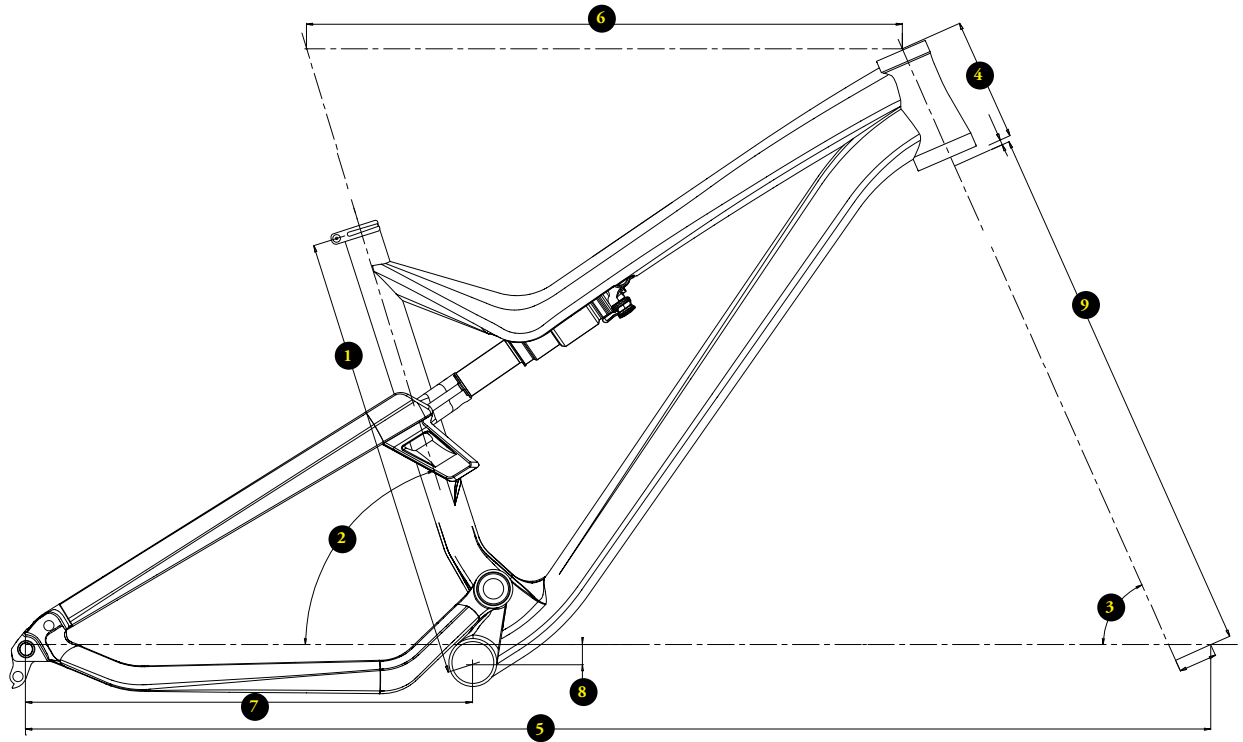

TRAIL

META TRAIL V4

GEOME-
TRY
GEOME-
TRIE

TECHBOOK

CHARTRE DE TAILLES / SIZING CHART

VELOS/ BIKES	TAILLE(m)/ HEIGHT(m)	TAILLE (en pouces)/ HEIGHT (feet/inches)
S	1,53 > 1,68	5' > 5'6"
M	1,68 > 1,78	5'6" > 5'10"
L	1,78 > 1,88	5'10" > 6'2"
XL	1,88 >	6'2" >

VELOS/ BIKES	Entrejambe maxi Max inseam	Entrejambe maxi Max inseam
S	74,3 cm	29,25"
M	81,8 cm	32,2"
L	91,1 cm	35,9"
XL	> 96,7 cm	38,1"

TAILLES / SIZES

	S	M	L	XL
1 _longueur de tube de selle / seat tube length	400mm	440mm	490mm	520mm
2 _angle de tube de selle / seat tube angle	72°	72°	72°	72°
3 _angle de direction / headtube angle	67,5°	67,5°	67,5°	67,5°
4 _hauteur de douille / headtube length	110mm	115mm	120mm	125mm
5 _empattement / wheelbase	1133mm	1154mm	1179mm	1204mm
6 _longueur de tube superieur / top tube length	580mm	600mm	625mm	650mm
7 _longueur de bases / chainstay length	437mm	437mm	437mm	437mm
8 _hauteur de boitier / bb height	-25mm	-25mm	-25mm	-25mm
9 _hauteur de fourche / fork length	507mm	507mm	507mm	507mm
_ hauteur à l'entrejambe / standover height	680mm	690mm	700mm	735mm
_reach	417mm	436mm	460mm	483mm
_stack	581mm	586mm	590mm	595mm