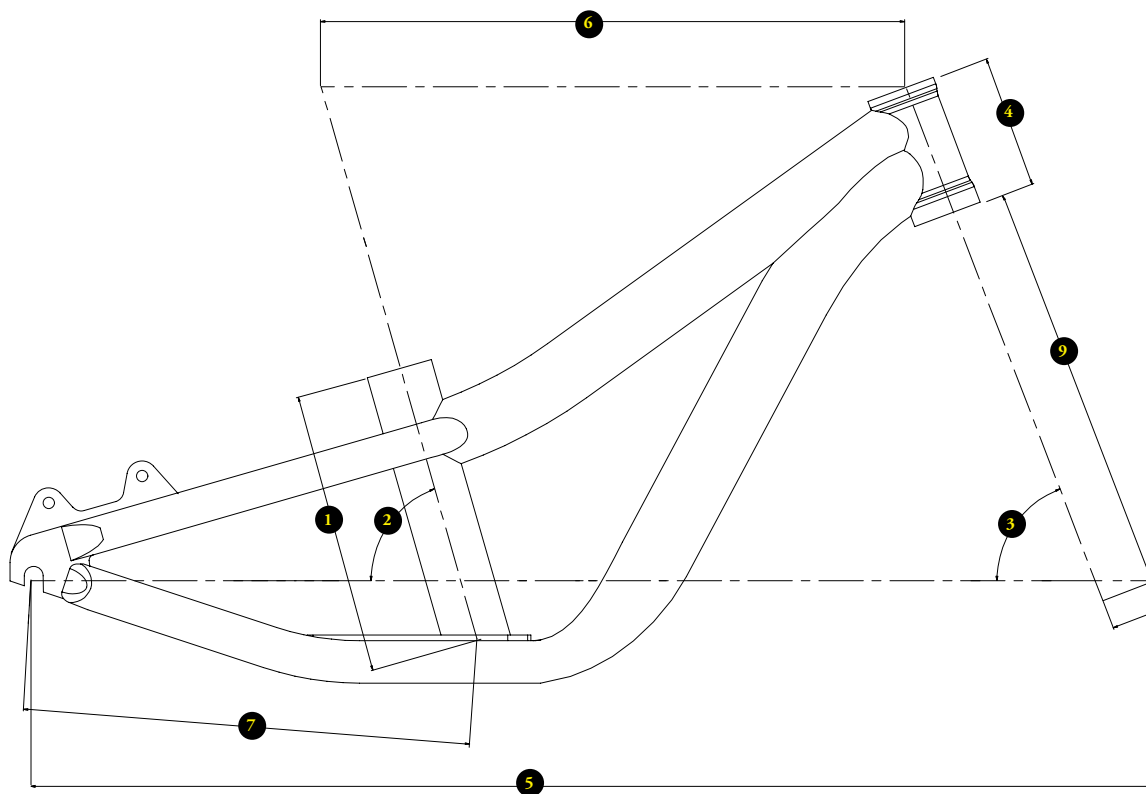

### CHARTRE DE TAILLES / SIZING CHART

VELOS/ BIKES	TAILLE(m)/ HEIGHT(m)	TAILLE (en pouces)/ HEIGHT (feet/inches)
12"	De 2 à 4 ans	From two to four

### TAILLES / SIZES

1_longueur de tube de selle / seat tube length	160mm
2_angle de tube de selle / seat tube angle	71°
3_angle de direction / headtube angle	70°
4_hauteur de douille / headtube length	70mm
5_empattement / wheelbase	578mm
6_longueur de tube supérieur / top tube length	305mm
7_longueur de bases / chainstay length	240mm
8_hauteur de boîtier / bb height	/
9_hauteur de fourche / fork length	209mm
_ hauteur à l'entrejambe / standover height	260mm

### TU / OS

160mm
71°
70°
70mm
578mm
305mm
240mm
/
209mm
260mm