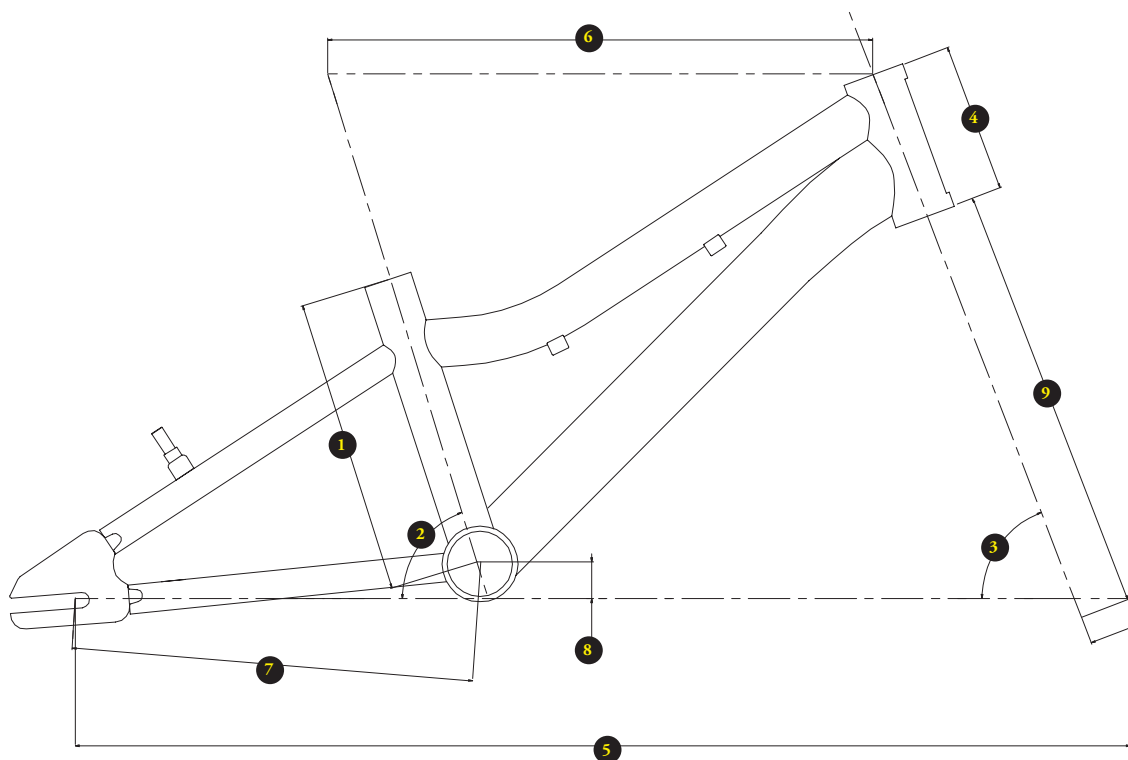

RAMONES

RAMONES I4

GEOME-
TRY
GEOME-
TRIE

TECHBOOK

CHARTRE DE TAILLES / SIZING CHART

VELOS/ BIKES	TAILLE(m)/ HEIGHT(m)	TAILLE (en pouces)/ HEIGHT (feet/inches)
14"	De 2 à 4 ans	From two to four

TAILLES / SIZES

1_longueur de tube de selle / seat tube length	197mm
2_angle de tube de selle / seat tube angle	73°
3_angle de direction / headtube angle	70°
4_hauteur de douille / headtube length	90mm
5_empattement / wheelbase	636mm
6_longueur de tube supérieur / top tube length	344mm
7_longueur de bases / chainstay length	250mm
8_hauteur de boîtier / bb height	-10mm
9_hauteur de fourche / fork length	240mm
_ hauteur à l'entrejambe / standover height	345mm