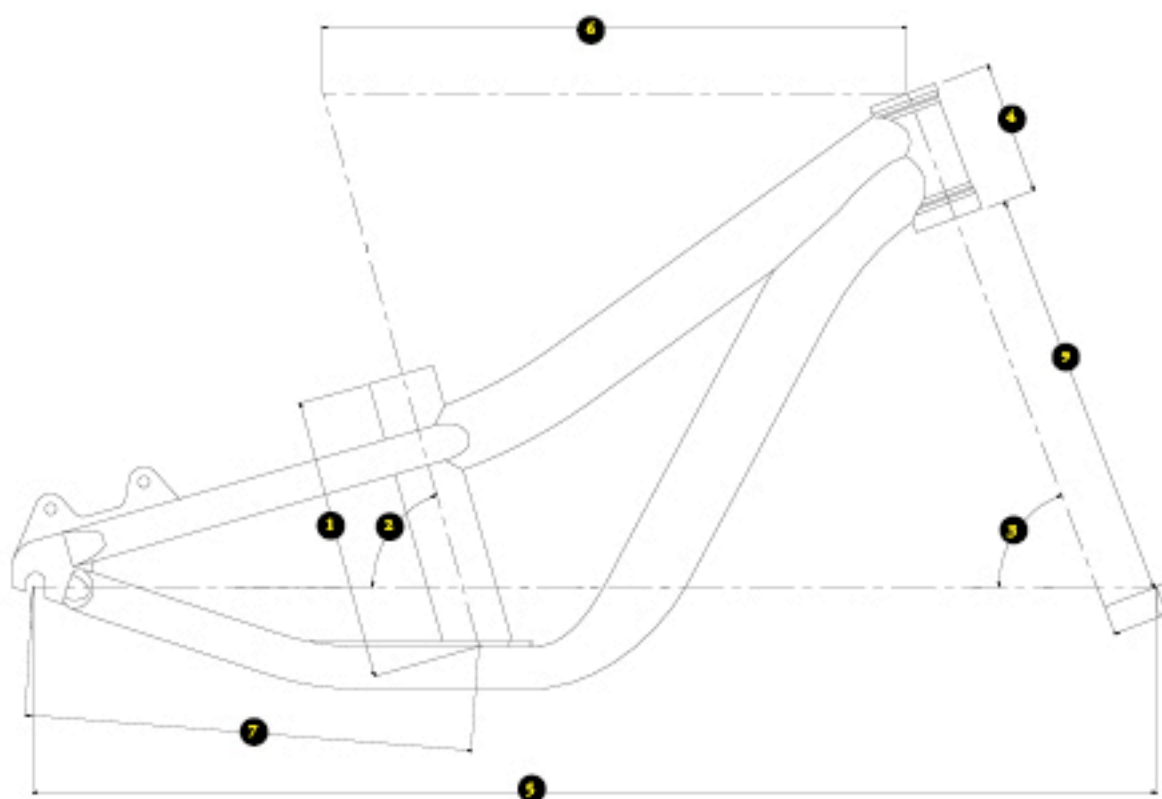

RAMONES

GEOME-
TRY
GEOME-
TRIE

RAMONES 14 PUSHBIKE

TECHBOOK

CHARTRE DE TAILLES / SIZING CHART

VELOS/ BIKES	TAILLE(m)/ HEIGHT(m)	TAILLE (en pouces)/ HEIGHT (feet/inches)
14"	De 2 à 4 ans	From two to four

TAILLES / SIZES

1_longueur de tube de selle / seat tube length	197mm
2_angle de tube de selle / seat tube angle	73°
3_angle de direction / headtube angle	70°
4_hauteur de douille / headtube length	90mm
5_empattement / wheelbase	626mm
6_longueur de tube supérieur / top tube length	344mm
7_longueur de bases / chainstay length	240mm
8_hauteur de boîtier / bb height	/
9_hauteur de fourche / fork length	240mm
_ hauteur à l'entrejambe / standover height	275mm