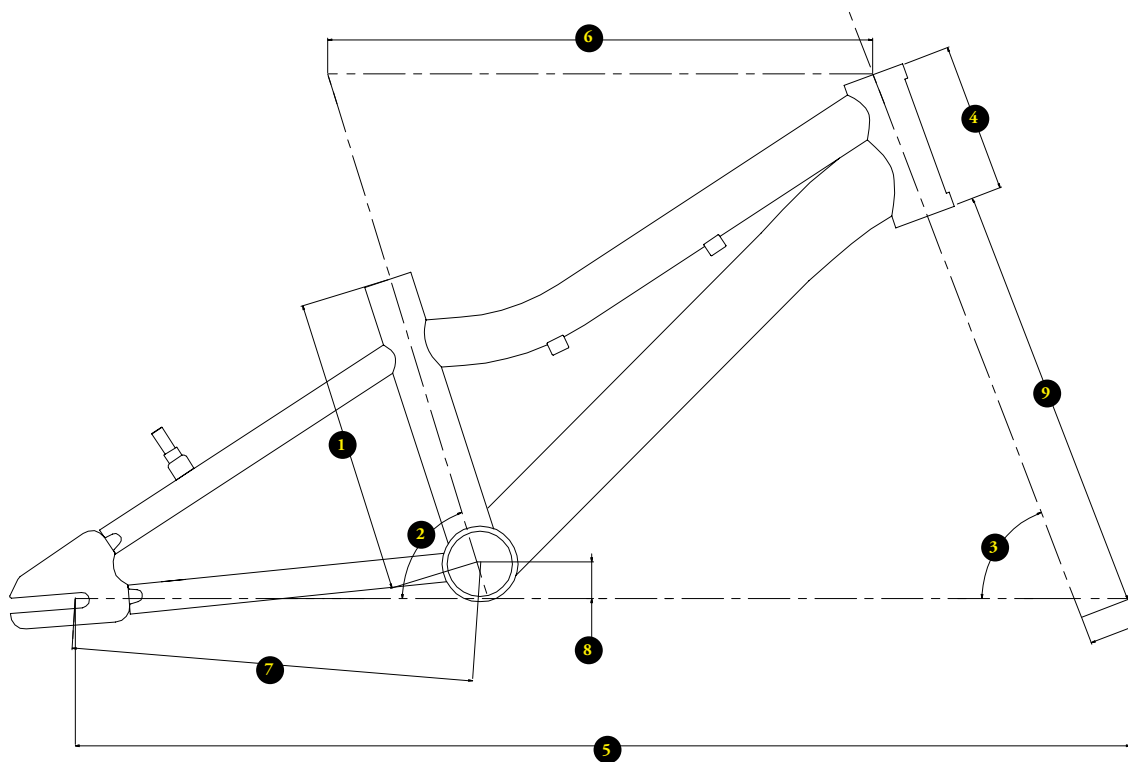

RAMONES I6

GEOME-
TRY
GEOME-
TRIE

TECHBOOK

CHARTRE DE TAILLES / SIZING CHART

VELOS/ BIKES	TAILLE(m)/ HEIGHT(m)	TAILLE (en pouces)/ HEIGHT (feet/inches)
16"	De 4 à 6 ans	From four to six

TAILLES / SIZES

1_longueur de tube de selle / seat tube length	195mm
2_angle de tube de selle / seat tube angle	72°
3_angle de direction / headtube angle	70°
4_hauteur de douille / headtube length	100mm
5_empattement / wheelbase	697mm
6_longueur de tube supérieur / top tube length	385mm
7_longueur de bases / chainstay length	285mm
8_hauteur de boîtier / bb height	+0mm
9_hauteur de fourche / fork length	271mm
_ hauteur à l'entrejambe / standover height	400mm