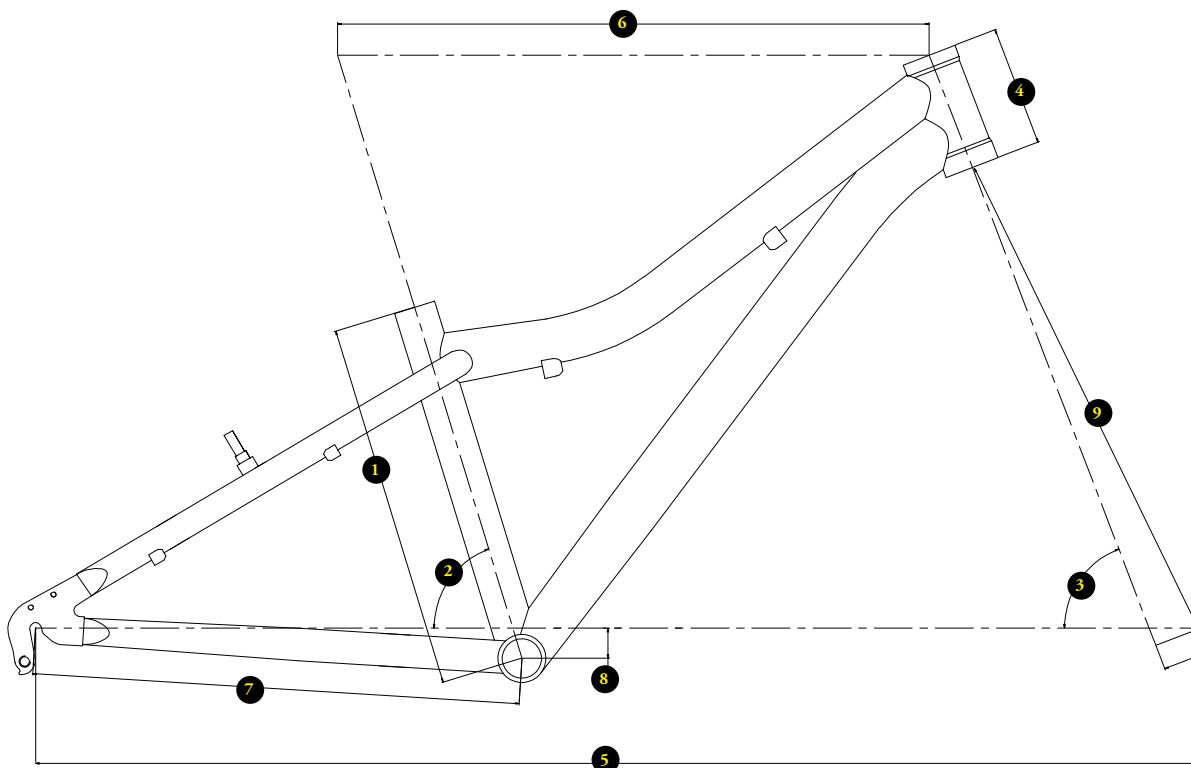

# RAMONES

GEOME-  
TRY  
GEOME-  
TRIE

RAMONES 20 ⌀ 24

TECHBOOK

CHARTRE DE TAILLES / SIZING CHART

VELOS/ BIKES	TAILLE(m)/ HEIGHT(m)	TAILLE (en pouces)/ HEIGHT (feet/inches)
20"	1,15 > 1,35	3'9" > 4'5"
24"	1,30 > 1,45	4'3" > 4'9"

TAILLES / SIZES

1_longueur de tube de selle / seat tube length	260mm	300mm
2_angle de tube de selle / seat tube angle	73°	73°
3_angle de direction / headtube angle	69°	69°
4_hauteur de douille / headtube length	100mm	100mm
5_empattement / wheelbase	857mm	959mm
6_longueur de tube superieur / top tube length	445mm	492mm
7_longueur de bases / chainstay length	360mm	405mm
8_hauteur de boitier / bb height	+0mm	-25mm
9_hauteur de fourche / fork length	331mm	416mm
_ hauteur à l'entrejambe / standover height	485mm	530mm

20" TU / OS

24" TU / OS