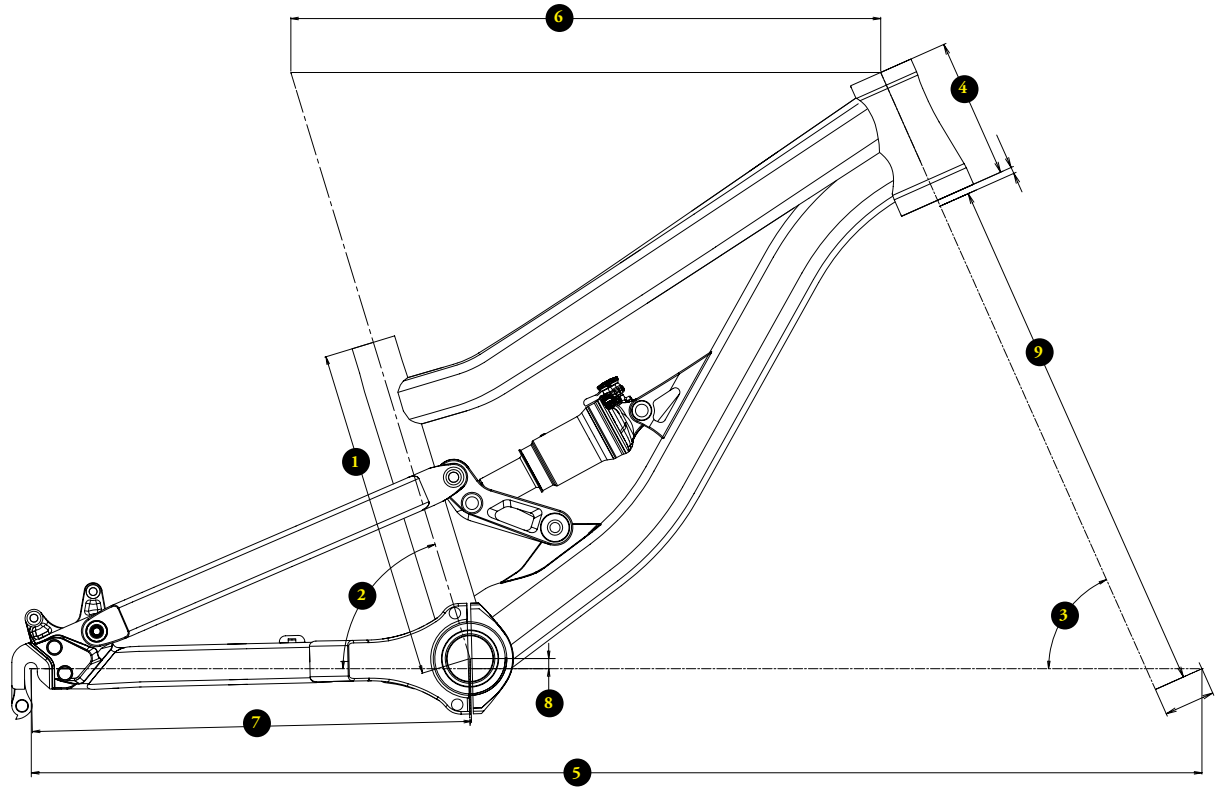

SUPREME 20"

GEOME-
TRY
GEOME-
TRIE

TECHBOOK

CHARTRE DE TAILLES / SIZING CHART

VELOS/ BIKES	TAILLE(m)/ HEIGHT(m)	TAILLE (en pouces)/ HEIGHT (feet/inches)
20"	1,20m > 1,40m	3'11" > 4'7"

TAILLES / SIZES

1_longueur de tube de selle / seat tube length	260mm
2_angle de tube de selle / seat tube angle	73°
3_angle de direction / headtube angle	66°
4_hauteur de douille / headtube length	110mm
5_empattement / wheelbase	920mm
6_longueur de tube supérieur / top tube length	464mm
7_longueur de bases / chainstay length	345mm
8_hauteur de boîtier / bb height	+14mm
9_hauteur de fourche / fork length	416mm
_ hauteur à l'entrejambe / standover height	520mm

TU / OS

260mm
73°
66°
110mm
920mm
464mm
345mm
+14mm
416mm
520mm