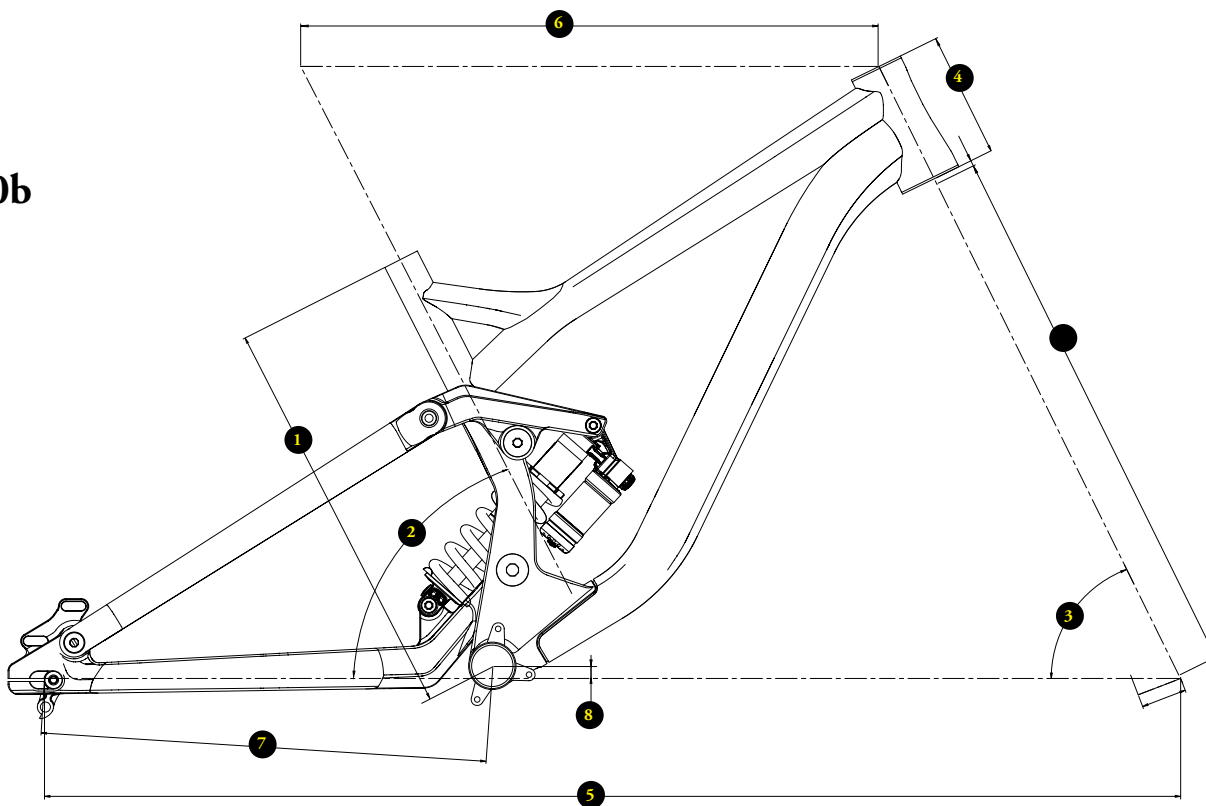

SUPREME DH COMP 650b

GEOME-
TRY
GEOME-
TRIE

TECHBOOK

TAILLES / SIZES

	S	M	L	XL
1_longueur de tube de selle / seat tube length	400mm	400mm	400mm	400mm
2_angle de tube de selle / seat tube angle	62,5°	62,5°	62,5°	62,5°
3_angle de direction / headtube angle	63,8°	63,8°	63,8°	63,8°
4_hauteur de douille / headtube length	120mm	120mm	120mm	120mm
5_empattement / wheelbase	1178,5 > 1185mm	1196 > 1203mm	1208,5 > 1215mm	1228,5 > 1235mm
6_longueur de tube superieur / top tube length	567mm	593mm	606mm	1235,5mm
7_longueur de bases / chainstay length	447,5 > 454,5mm	447,5 > 454,5mm	447,5 > 454,5mm	626mm
8_hauteur de boitier / bb height	-7mm	-7mm	-7mm	447,5 > 454,5mm
9_hauteur de fourche / fork length	585mm	585mm	585mm	-7mm
_hauteur à l'entrejambe / standover height	750mm	750mm	750mm	585mm
_reach	375mm	392,5mm	405mm	750mm
_stack	591mm	591mm	591mm	425mm
				591mm