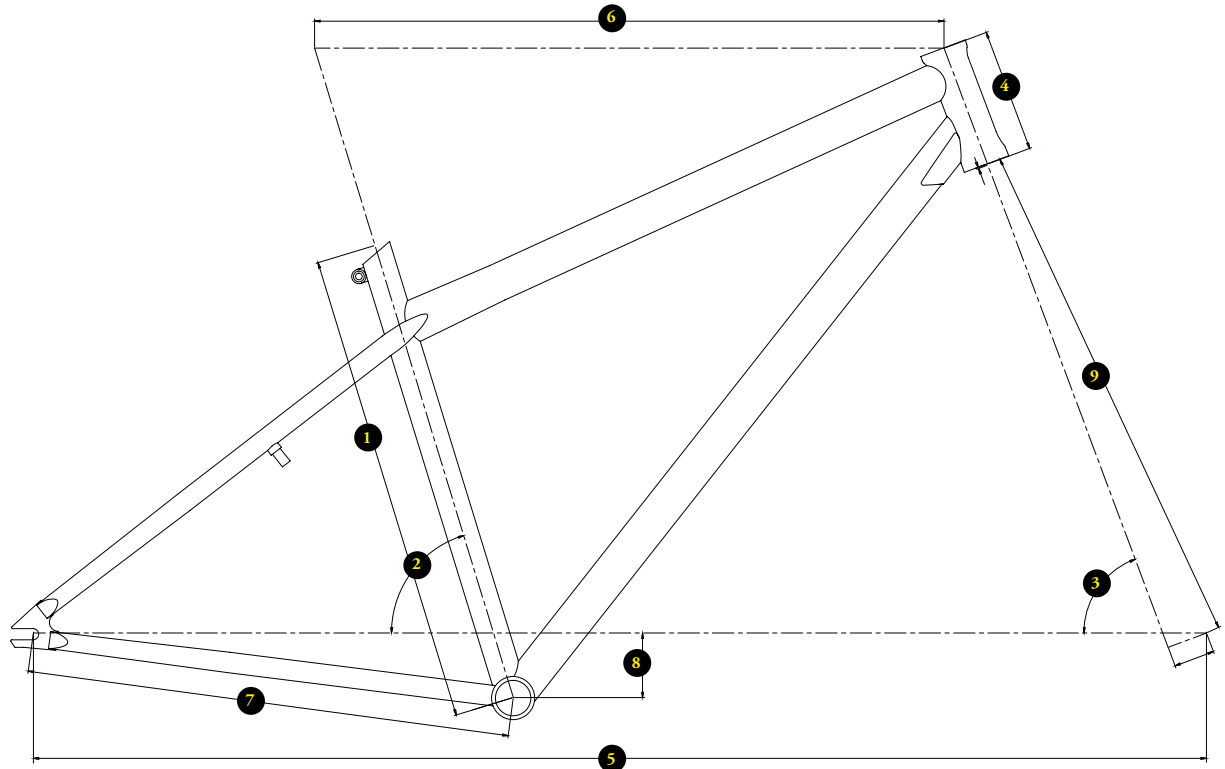

### CHARTRE DE TAILLES / SIZING CHART

VELOS/ BIKES	TAILLE(m)/ HEIGHT(m)	TAILLE (en pouces)/ HEIGHT (feet/inches)
S	1,53 > 1,68	5' > 5'6"
M	1,68 > 1,78	5'6" > 5'10"
L	1,78 > 1,88	5'10" > 6'2"
XL	1,88 >	6'2" >

VELOS/ BIKES	Entrejambe maxi Max inseam	Entrejambe maxi Max inseam
S	74,3 cm	29,25"
M	83,6 cm	32,9"
L	92,9 cm	36,6"
XL	98,5 cm	38,8"

### TAILLES / SIZES

	S	M	L	XL
1_longueur de tube de selle / seat tube length	400mm	440mm	490mm	520mm
2_angle de tube de selle / seat tube angle	73°	73°	73°	73°
3_angle de direction / headtube angle	69,5°	69,5°	69,5°	69,5°
4_hauteur de douille / headtube length	110mm	115mm	125mm	130mm
5_empattement / wheelbase	1080mm	1095mm	1111mm	1136mm
6_longueur de tube superieur / top tube length	570mm	585mm	605mm	630mm
7_longueur de bases / chainstay length	450mm	450mm	450mm	450mm
8_hauteur de boitier / bb height	-60mm	-60mm	-60mm	-60mm
9_hauteur de fourche / fork length	480mm	480mm	480mm	480mm
_ hauteur à l'entrejambe / standover height	730mm	760mm	790mm	810mm