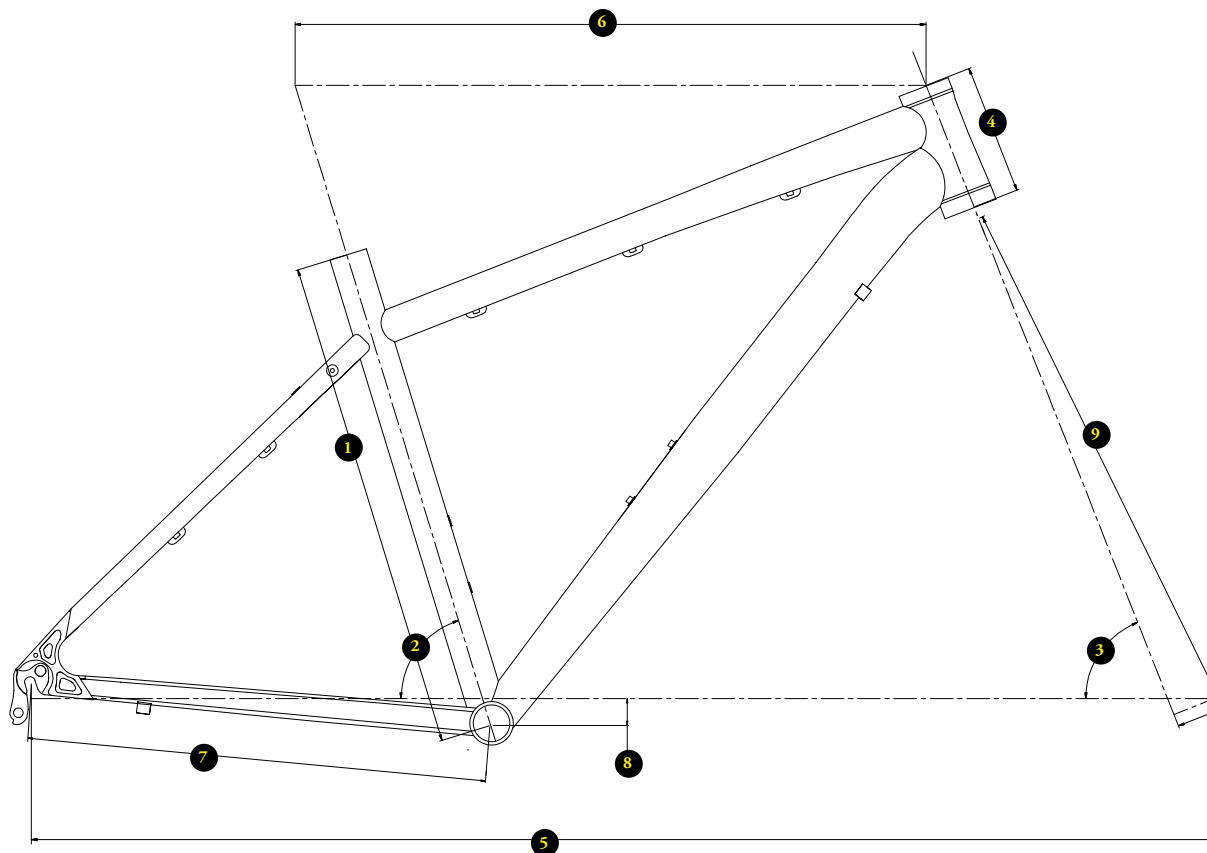

-EL CAMINO-

EL CAMINO 650b

GEOMETRY
GEOMETRY

TECHBOOK

CHARTRE DE TAILLES / SIZING CHART

| VELOS/ BIKES | TAILLE(m)/ HEIGHT(m) | TAILLE (en pouces)/ HEIGHT (feet/inches) |
|-----------------|-------------------------|---|
| XS | > 1,53 | > 5' |
| S | 1,53 > 1,68 | 5' > 5'6" |
| M | 1,68 > 1,78 | 5'6" > 5'10" |
| L | 1,78 > 1,88 | 5'10" > 6'2" |
| XL | 1,88 > | 6'2" > |

| VELOS/ BIKES | Entrejambe maxi Max inseam | Entrejambe maxi Max inseam |
|-----------------|-------------------------------|-------------------------------|
| XS | 65,1 cm | 25,6" |
| S | 74,3 cm | 29,25" |
| M | 83,6 cm | 32,9" |
| L | 92,9 cm | 36,6" |
| XL | 98,5 cm | 38,8" |

TAILLES / SIZES

| | XS | S | M | L | XL |
|--|--------|--------|--------|--------|--------|
| 1_longueur de tube de selle / seat tube length | 350mm | 400mm | 440mm | 490mm | 520mm |
| 2_angle de tube de selle / seat tube angle | 73° | 73° | 73° | 73° | 73° |
| 3_angle de direction / headtube angle | 69,5° | 69,5° | 69,5° | 69,5° | 69,5° |
| 4_hauteur de douille / headtube length | 100mm | 110mm | 110mm | 120mm | 130mm |
| 5_empattement / wheelbase | 1040mm | 1060mm | 1080mm | 1105mm | 1130mm |
| 6_longueur de tube superieur / top tube length | 545mm | 565mm | 585mm | 610mm | 635mm |
| 7_longueur de bases / chainstay length | 435mm | 435mm | 435mm | 435mm | 435mm |
| 8_hauteur de boitier / bb height | -50mm | -50mm | -48mm | -48mm | -48mm |
| 9_hauteur de fourche / fork length | 485mm | 485mm | 505mm | 505mm | 505mm |
| _ hauteur à l'entrejambe / standover height | 700mm | 725mm | 755mm | 785mm | 815mm |