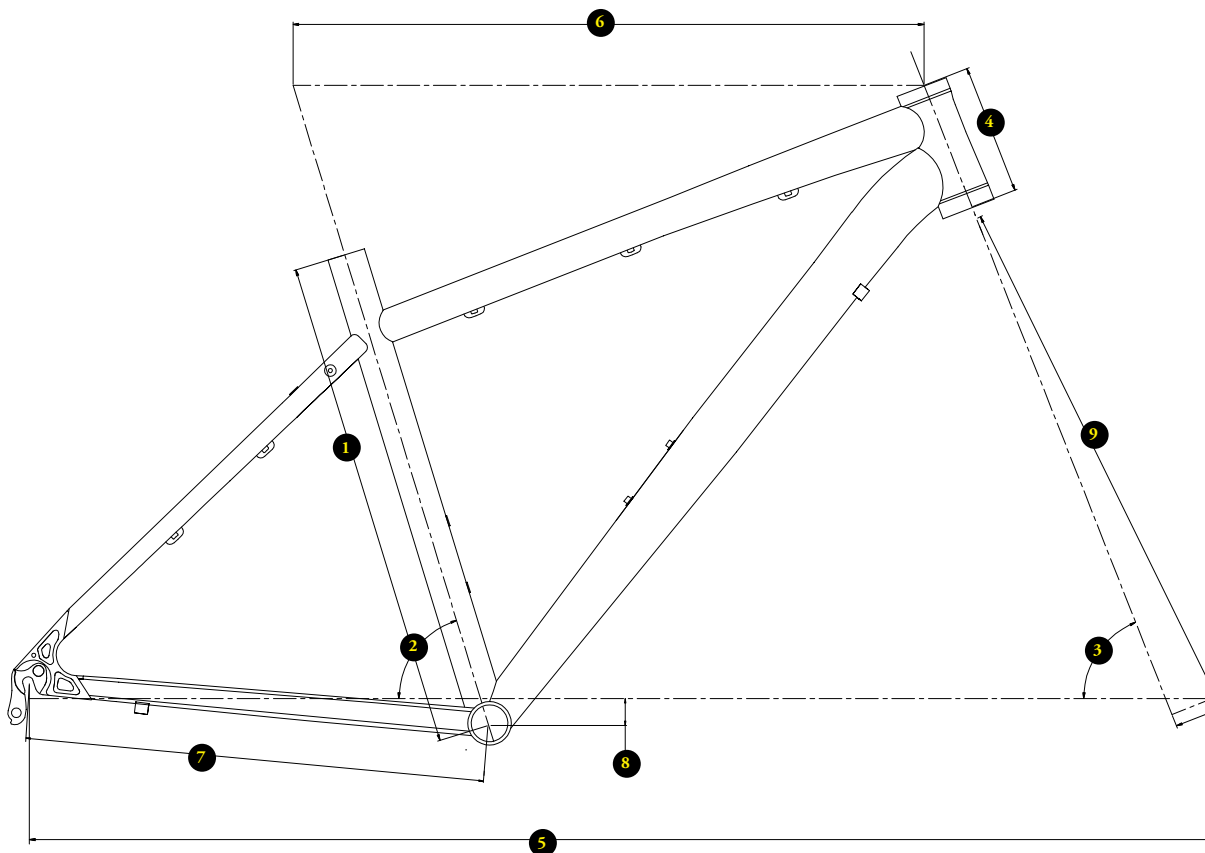

-EL CAMINO-

GEOMETRY
GEOMETRY

EL CAMINO GIRLY 650b

TECHBOOK

CHARTRE DE TAILLES / SIZING CHART

VELOS/ BIKES	TAILLE(m)/ HEIGHT(m)	TAILLE (en pouces)/ HEIGHT (feet/inches)
S	1,53 > 1,68	5" > 5'6"
M	1,68 > 1,78	5'6" > 5'10"
L	1,78 > 1,88	5'10" > 6'2"

VELOS/ BIKES	Entrejambe maxi Max inseam	Entrejambe maxi Max inseam
S	70,6 cm	27,8"
M	79,9 cm	31,5"
L	89,2 cm	35,1"

TAILLES / SIZES

	S	M	L
1_longueur de tube de selle / seat tube length	380mm	430mm	480mm
2_angle de tube de selle / seat tube angle	73°	73°	73°
3_angle de direction / headtube angle	68,5°	68°	68°
4_hauteur de douille / headtube length	110mm	115mm	130mm
5_empattement / wheelbase	1060mm	1088mm	1113mm
6_longueur de tube superieur / top tube length	555mm	575mm	600mm
7_longueur de bases / chainstay length	430mm	430mm	430mm
8_hauteur de boitier / bb height	-50mm	-48mm	-48mm
9_hauteur de fourche / fork length	485mm	505mm	505mm
_ hauteur à l'entrejambe / standover height			