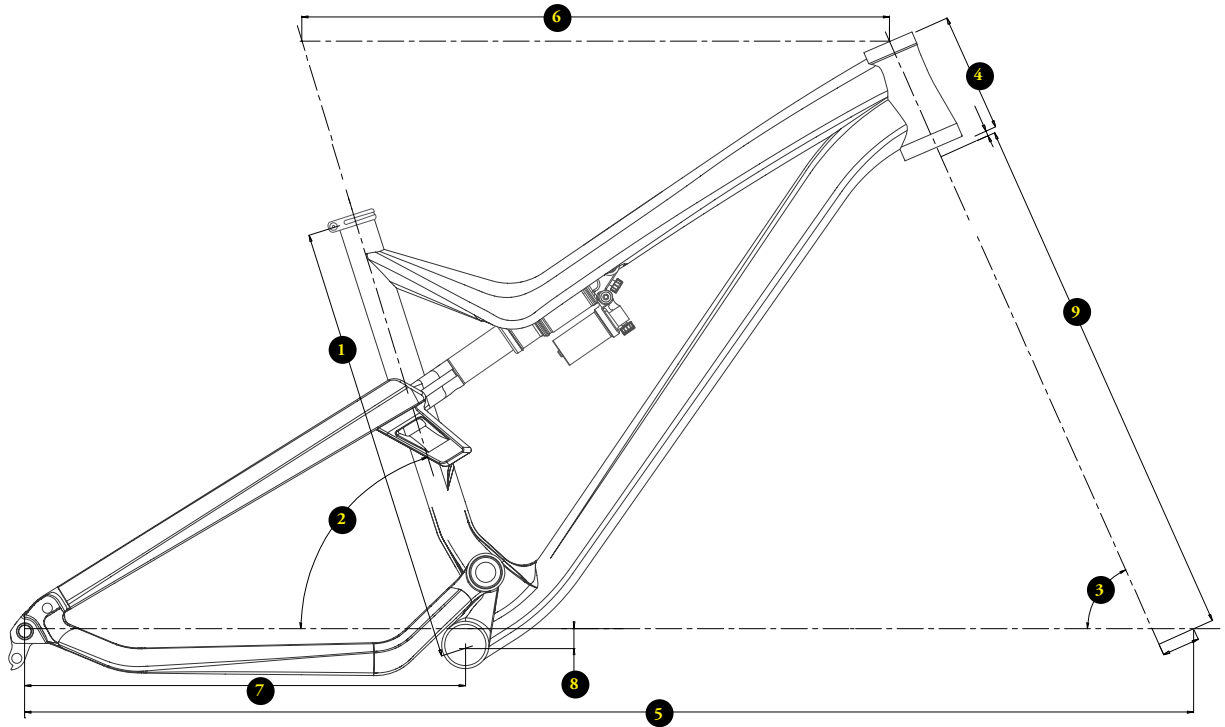

## META AM V4 65ob

GEOME-  
TRY  
GEOME-  
TRIE

TECHBOOK

### CHARTRE DE TAILLES / SIZING CHART

VELOS/ BIKES	TAILLE(m)/ HEIGHT(m)	TAILLE (en pouces)/ HEIGHT (feet/inches)
S	1,53 > 1,68	5' > 5'6"
M	1,68 > 1,78	5'6" > 5'10"
L	1,78 > 1,88	5'10" > 6'2"
XL	1,88 >	6'2" >

VELOS/ BIKES	Entrejambe maxi Max inseam	Entrejambe maxi Max inseam
S	74,3 cm	29,25"
M	81,8 cm	32,2"
L	91,1 cm	35,9"
XL	> 96,7 cm	38,1"

### TAILLES / SIZES

	S	M	L	XL
1_longueur de tube de selle / seat tube length	400mm	440mm	490mm	520mm
2_angle de tube de selle / seat tube angle	74°	74°	74°	74°
3_angle de direction / headtube angle	66°	66°	66°	66°
4_hauteur de douille / headtube length	110mm	115mm	120mm	125mm
5_empattement / wheelbase	1144mm	1167mm	1193mm	1225mm
6_longueur de tube superieur / top tube length	570mm	591mm	618mm	650mm
7_longueur de bases / chainstay length	437mm	437mm	437mm	437mm
8_hauteur de boitier / bb height	-12mm	-12mm	-12mm	-12mm
9_hauteur de fourche / fork length	544mm	544mm	544mm	544mm
_ hauteur à l'entrejambe / standover height	705mm	715mm	743mm	750mm
_reach	403mm	423mm	448mm	466mm
_stack	596mm	601mm	605mm	610mm