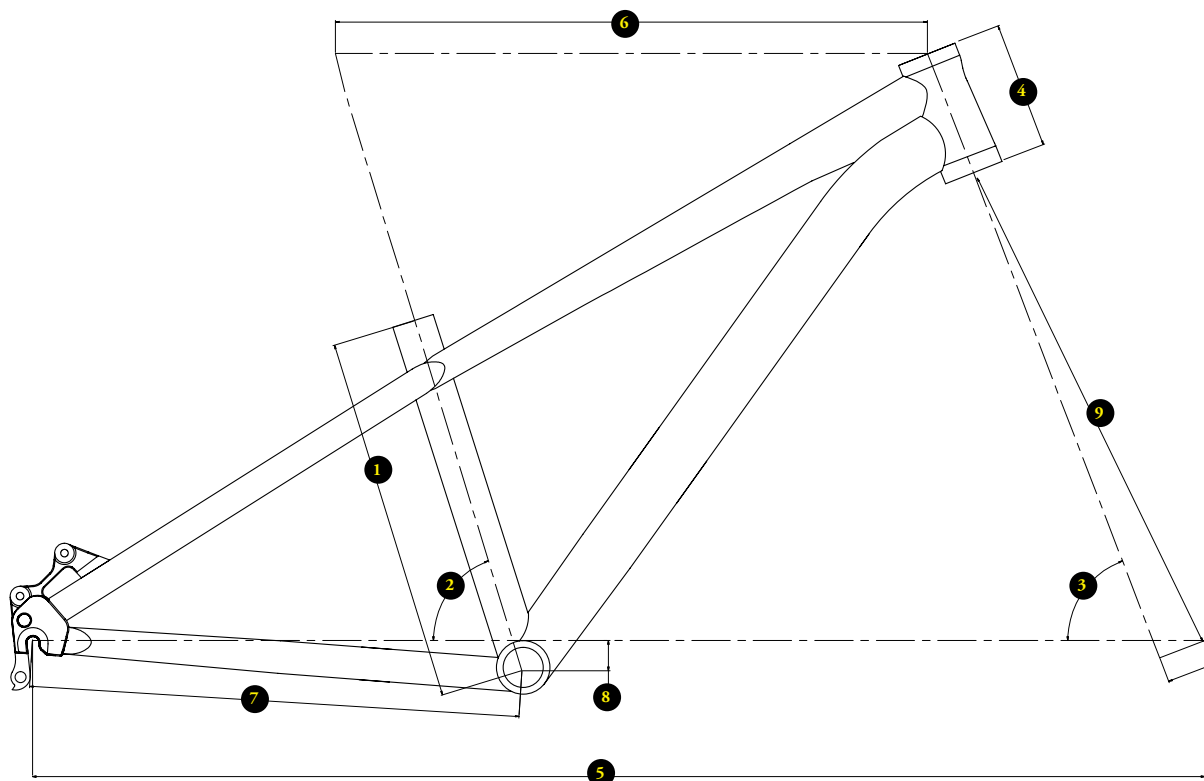

META HT 20 ⌀ 24

GEOME-
TRY
GEOME-
TRIE

TECHBOOK

CHARTE DE TAILLES / SIZING CHART

VELOS/ BIKES	TAILLE(m)/ HEIGHT(m)	TAILLE (en pouces)/ HEIGHT (feet/inches)
20"	1,15 > 1,35	3'9" > 4'5"
24"	1,30 > 1,45	4'3" > 4'9"

TAILLES / SIZES

1_longueur de tube de selle / seat tube length	260mm	300mm
2_angle de tube de selle / seat tube angle	73°	73°
3_angle de direction / headtube angle	69°	69°
4_hauteur de douille / headtube length	105mm	105mm
5_empattement / wheelbase	879mm	969mm
6_longueur de tube superieur / top tube length	445mm	492mm
7_longueur de bases / chainstay length	360mm	405mm
8_hauteur de boitier / bb height	-5mm	-25mm
9_hauteur de fourche / fork length	344mm	411mm
_ hauteur à l'entrejambe / standover height	485mm	530mm

20" TU / OS

24" TU / OS