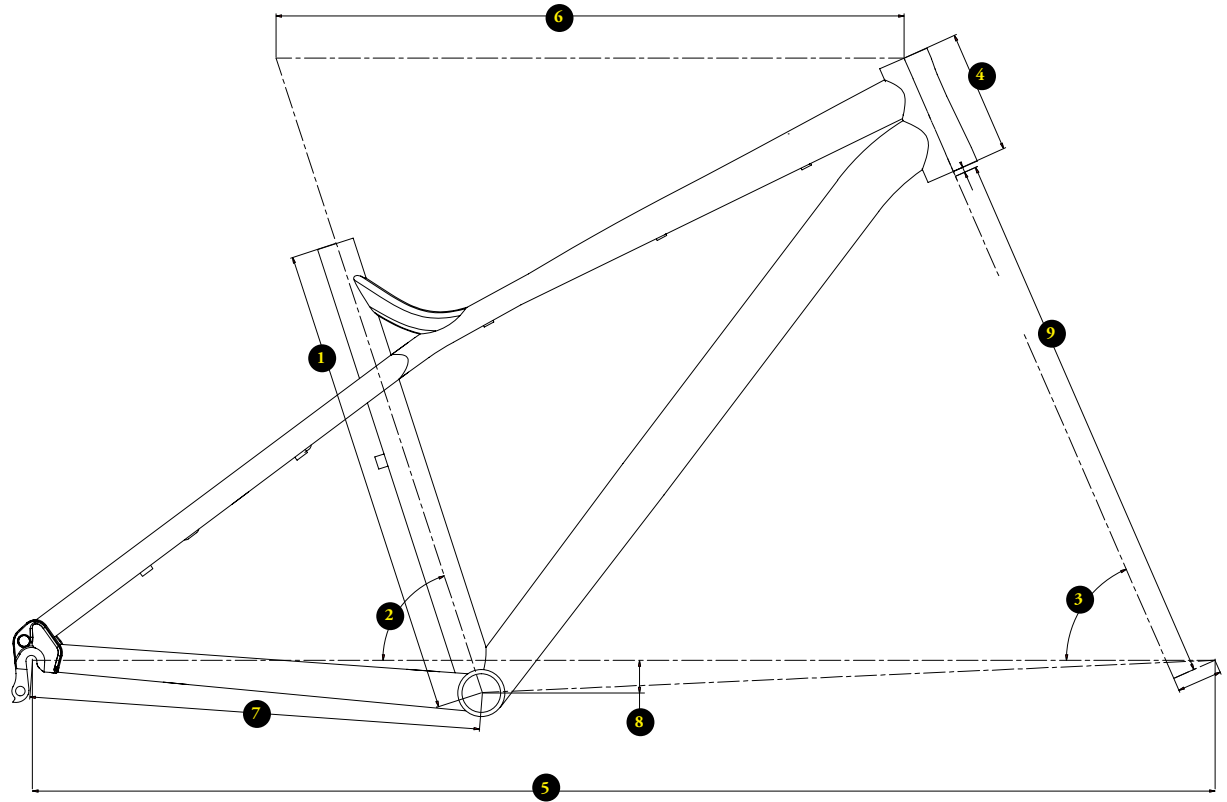

**META HT AM 65ob**

**TECHBOOK**

**CHARTRE DE TAILLES / SIZING CHART**

VELOS/ BIKES	TAILLE(m)/ HEIGHT(m)	TAILLE (en pouces)/ HEIGHT (feet/inches)
S	1,53 > 1,68	5' > 5'6"
M	1,68 > 1,78	5'6" > 5'10"
L	1,78 > 1,88	5'10" > 6'2"
XL	1,88 >	6'2" >

**TAILLES / SIZES**

VELOS/ BIKES	Entrejambe maxi Max inseam	Entrejambe maxi Max inseam
S	74,3 cm	29,25"
M	81,8 cm	32,2"
L	91,1 cm	35,9"
XL	96,7 cm	38,1"

	S	M	L	XL
1_longueur de tube de selle / seat tube length	400mm	440mm	490mm	520mm
2_angle de tube de selle / seat tube angle	73°	73°	73°	73°
3_angle de direction / headtube angle	65,6°	65,5°	65,5°	65,5°
4_hauteur de douille / headtube length	105mm	110mm	115mm	120mm
5_empattement / wheelbase	1104mm	1125mm	1151mm	1182mm
6_longueur de tube superieur / top tube length	560mm	580mm	605mm	635mm
7_longueur de bases / chainstay length	428mm	428mm	428mm	428mm
8_hauteur de boitier / bb height	-45mm	-45mm	-45mm	-45mm
9_hauteur de fourche / fork length	544mm	544mm	544mm	544mm
_ hauteur à l'entrejambe / standover height	725mm	735mm	747mm	796mm