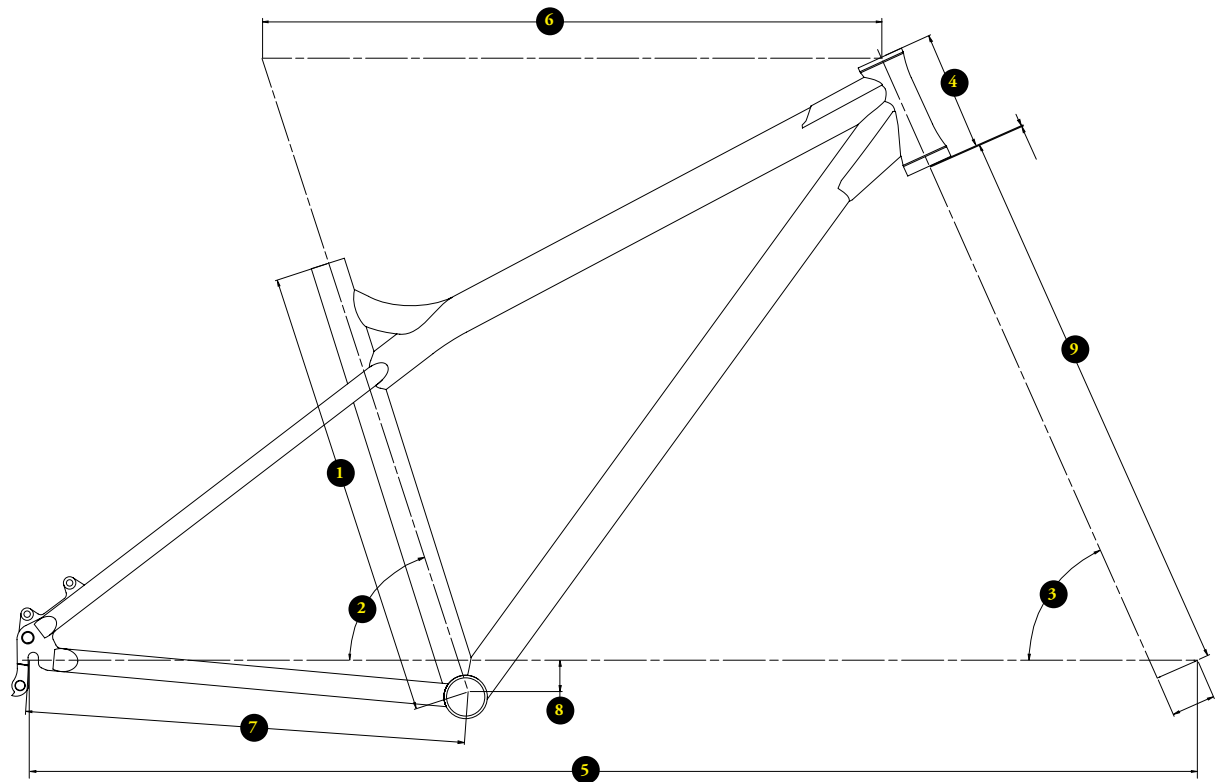

**META** HT

GEOME-  
TRY  
GEOME-  
TRIE

**META AM HT 650b**  
CRMO

**TECHBOOK**

**CHARTRE DE TAILLES / SIZING CHART**

VELOS/ BIKES	TAILLE(m)/ HEIGHT(m)	TAILLE (en pouces)/ HEIGHT (feet/inches)
S	1,53 > 1,68	5' > 5'6"
M	1,68 > 1,78	5'6" > 5'10"
L	1,78 > 1,88	5'10" > 6'2"
XL	1,88 >	6'2" >

VELOS/ BIKES	Entrejambe maxi Max inseam	Entrejambe maxi Max inseam
S	74,3 cm	29,25"
M	81,8 cm	32,2"
L	91,1 cm	35,9"
XL	96,7 cm	38,1"

**TAILLES / SIZES**

	S	M	L	XL
1_longueur de tube de selle / seat tube length	400mm	440mm	480mm	510mm
2_angle de tube de selle / seat tube angle	73°	73°	73°	73°
3_angle de direction / headtube angle	65°	65°	65°	65°
4_hauteur de douille / headtube length	95mm	100mm	105mm	110mm
5_empattement / wheelbase	1109mm	1130mm	1155mm	1186mm
6_longueur de tube superieur / top tube length	565mm	585mm	610mm	640mm
7_longueur de bases / chainstay length	420mm	420mm	420mm	420mm
8_hauteur de boitier / bb height	-45mm	-45mm	-45mm	-45mm
9_hauteur de fourche / fork length	555mm (+14 EC44)	555mm (+14 EC44)	555mm (+14 EC44)	555mm (+14 EC44)
_ hauteur à l'entrejambe / standover height	725mm	735mm	747mm	796mm
_reach	373mm	391mm	415mm	443mm
_stack	629mm	634mm	638mm	643mm