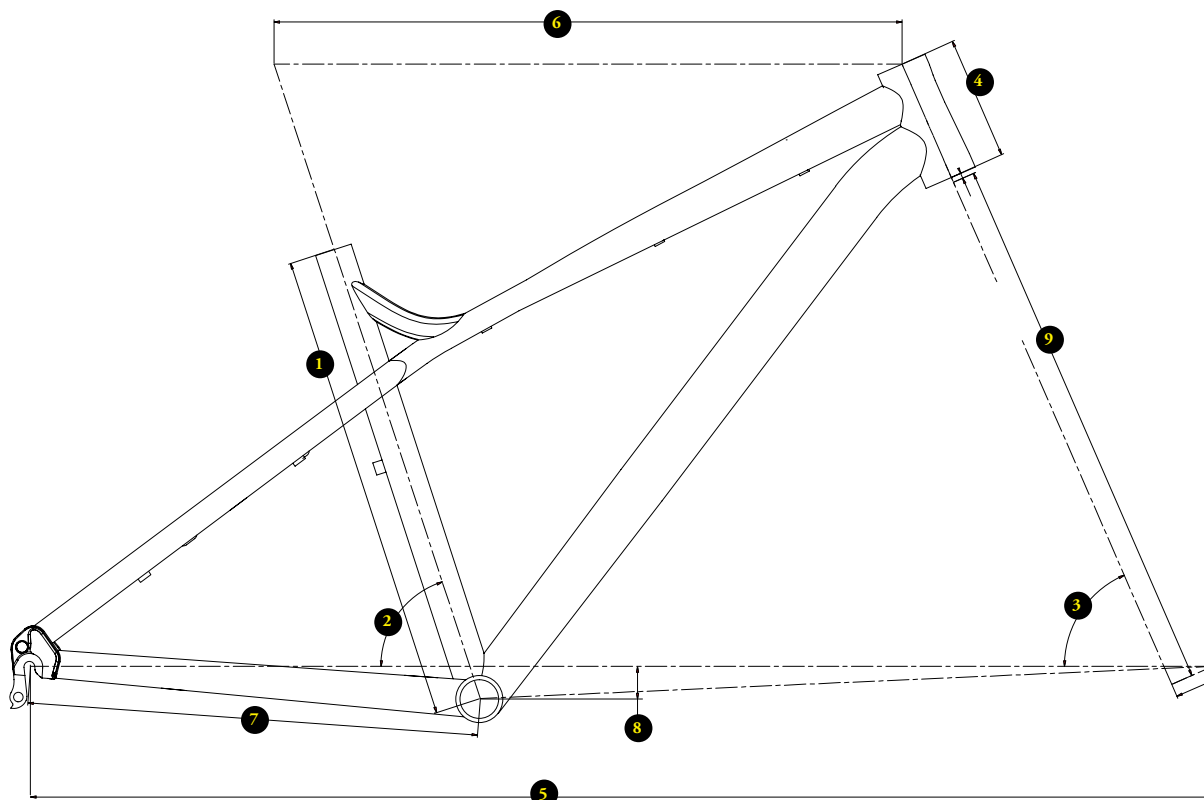

META HT TRAIL 29"

TECHBOOK

CHARTRE DE TAILLES / SIZING CHART

VELOS/ BIKES	TAILLE(m)/ HEIGHT(m)	TAILLE (en pouces)/ HEIGHT (feet/inches)
XS	> 1,53	> 5'
S	1,53 > 1,68	5' > 5'6"
M	1,68 > 1,78	5'6" > 5'10"
L	1,78 > 1,88	5'10" > 6'2"
XL	1,88 >	6'2" >

VELOS/ BIKES	Entrejambe maxi Max inseam	Entrejambe maxi Max inseam
XS	65,1 cm	25,6"
S	74,3 cm	29,25"
M	83,6 cm	32,9"
L	92,9 cm	36,6"
XL	98,5 cm	38,8"

TAILLES / SIZES

	XS	S	M	L	XL
1_longueur de tube de selle / seat tube length	350mm	400mm	440mm	490mm	520mm
2_angle de tube de selle / seat tube angle	73°	73°	73°	73°	73°
3_angle de direction / headtube angle	68,5°	68,5°	68,5°	68,5°	68,5°
4_hauteur de douille / headtube length	100mm	110mm	110mm	120mm	130mm
5_empattement / wheelbase	1059mm	1081mm	1101mm	1127mm	1152mm
6_longueur de tube superieur / top tube length	545mm	565mm	585mm	610mm	635mm
7_longueur de bases / chainstay length	440mm	440mm	440mm	440mm	440mm
8_hauteur de boitier / bb height	-60mm	-60mm	-60mm	-60mm	-60mm
9_hauteur de fourche / fork length	486mm	505mm	505mm	505mm	505mm
_ hauteur à l'entrejambe / standover height	680mm	700mm	725mm	755mm	785mm