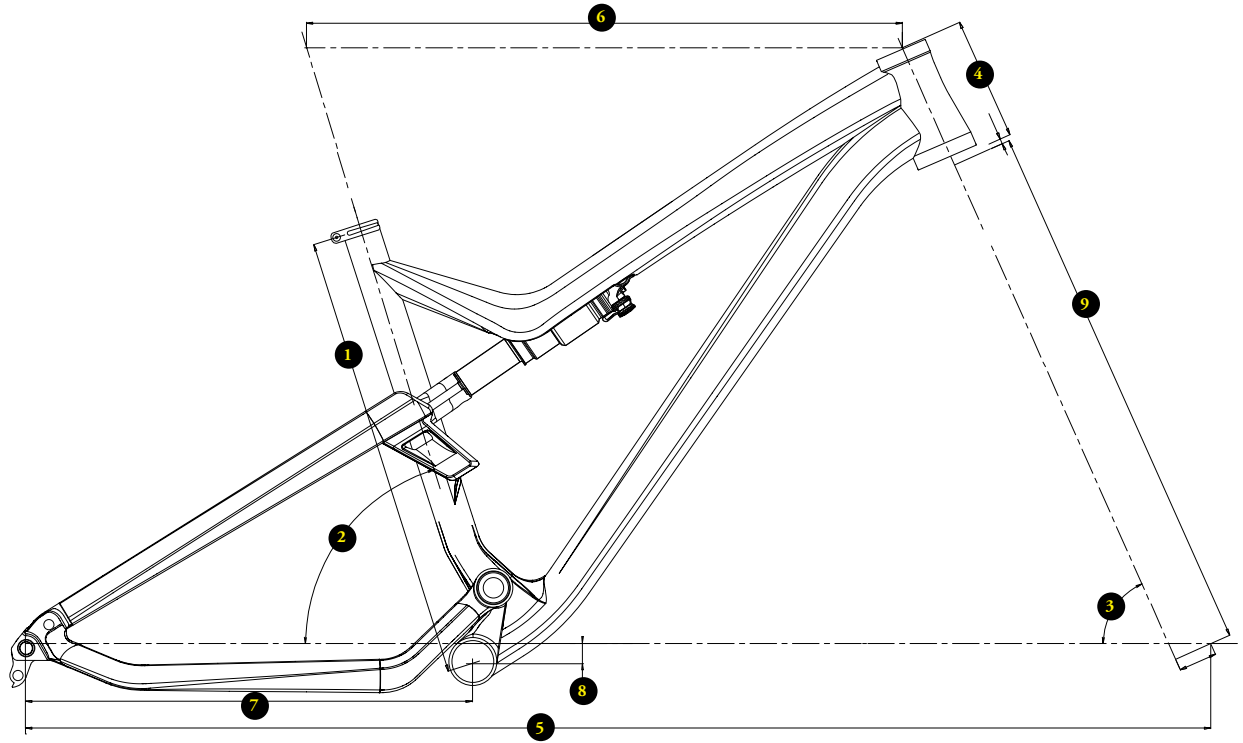

## META TRAIL V4 650b

**TECHBOOK**

**CHARTRE DE TAILLES / SIZING CHART**

VELOS/ BIKES	TAILLE(m)/ HEIGHT(m)	TAILLE (en pouces)/ HEIGHT (feet/inches)
S	1,53 > 1,68	5' > 5'6"
M	1,68 > 1,78	5'6" > 5'10"
L	1,78 > 1,88	5'10" > 6'2"
XL	1,88 >	6'2" >

VELOS/ BIKES	Entrejambe maxi Max inseam	Entrejambe maxi Max inseam
S	74,3 cm	29,25"
M	81,8 cm	32,2"
L	91,1 cm	35,9"
XL	> 96,7 cm	38,1"

**TAILLES / SIZES**

	S	M	L	XL
1_longueur de tube de selle / seat tube length	400mm	440mm	490mm	520mm
2_angle de tube de selle / seat tube angle	74°	74°	74°	72°
3_angle de direction / headtube angle	67,5°	67,5°	67,5°	67,5°
4_hauteur de douille / headtube length	110mm	115mm	120mm	125mm
5_empattement / wheelbase	1133mm	1154mm	1179mm	1204mm
6_longueur de tube superieur / top tube length	580mm	600mm	625mm	650mm
7_longueur de bases / chainstay length	437mm	437mm	437mm	437mm
8_hauteur de boitier / bb height	-25mm	-25mm	-25mm	-25mm
9_hauteur de fourche / fork length	507mm	507mm	507mm	507mm
_ hauteur à l'entrejambe / standover height	680mm	690mm	700mm	735mm
_reach	417mm	436mm	460mm	483mm
_stack	581mm	586mm	590mm	595mm