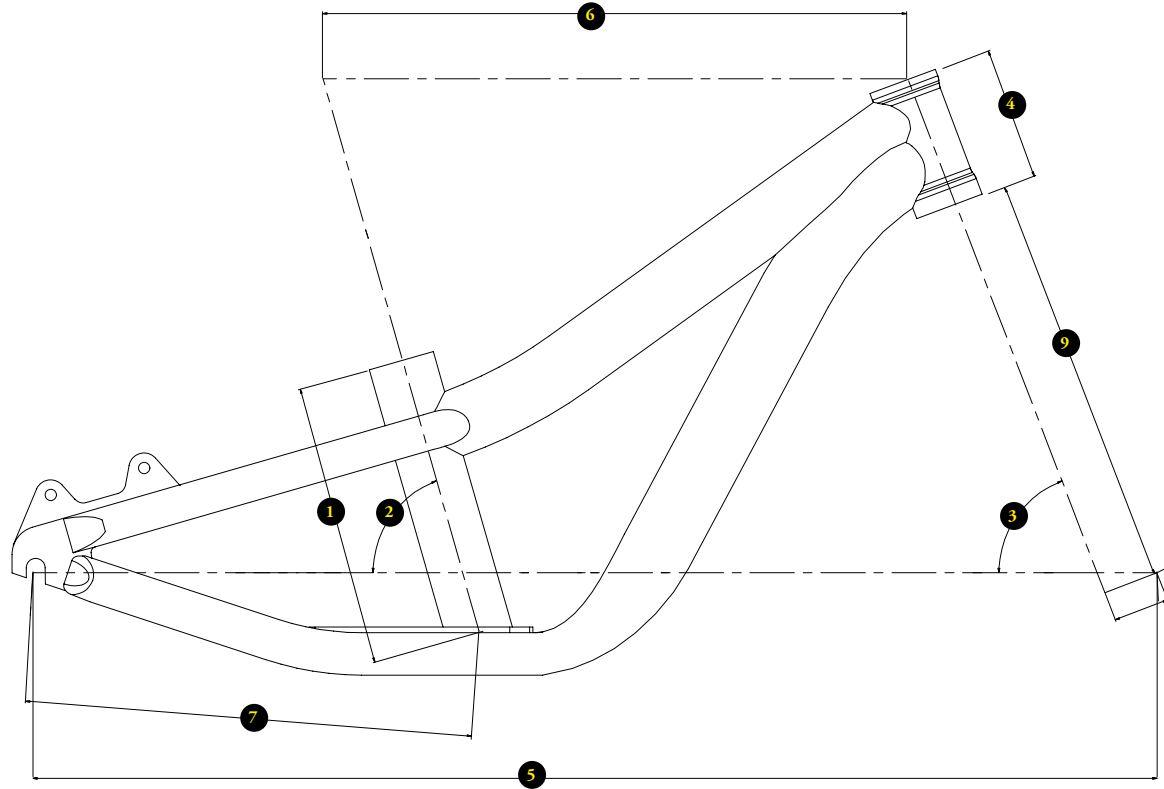

GEOME-
TRY
GEOME-
TRIE

RAMONES I2 PUSHBIKE

TECHBOOK

CHARTRE DE TAILLES / SIZING CHART

VELOS/ BIKES	TAILLE(m)/ HEIGHT(m)	TAILLE (en pouces)/ HEIGHT (feet/inches)
12"	De 2 à 4 ans Moins de 1m	From two to four Less than 1m

TAILLES / SIZES

1_longueur de tube de selle / seat tube length	160mm
2_angle de tube de selle / seat tube angle	71°
3_angle de direction / headtube angle	70°
4_hauteur de douille / headtube length	70mm
5_empattement / wheelbase	578mm
6_longueur de tube supérieur / top tube length	305mm
7_longueur de bases / chainstay length	240mm
8_hauteur de boîtier / bb height	/
9_hauteur de fourche / fork length	209mm
_ hauteur à l'entrejambe / standover height	260mm

TU / OS

160mm
71°
70°
70mm
578mm
305mm
240mm
/
209mm
260mm