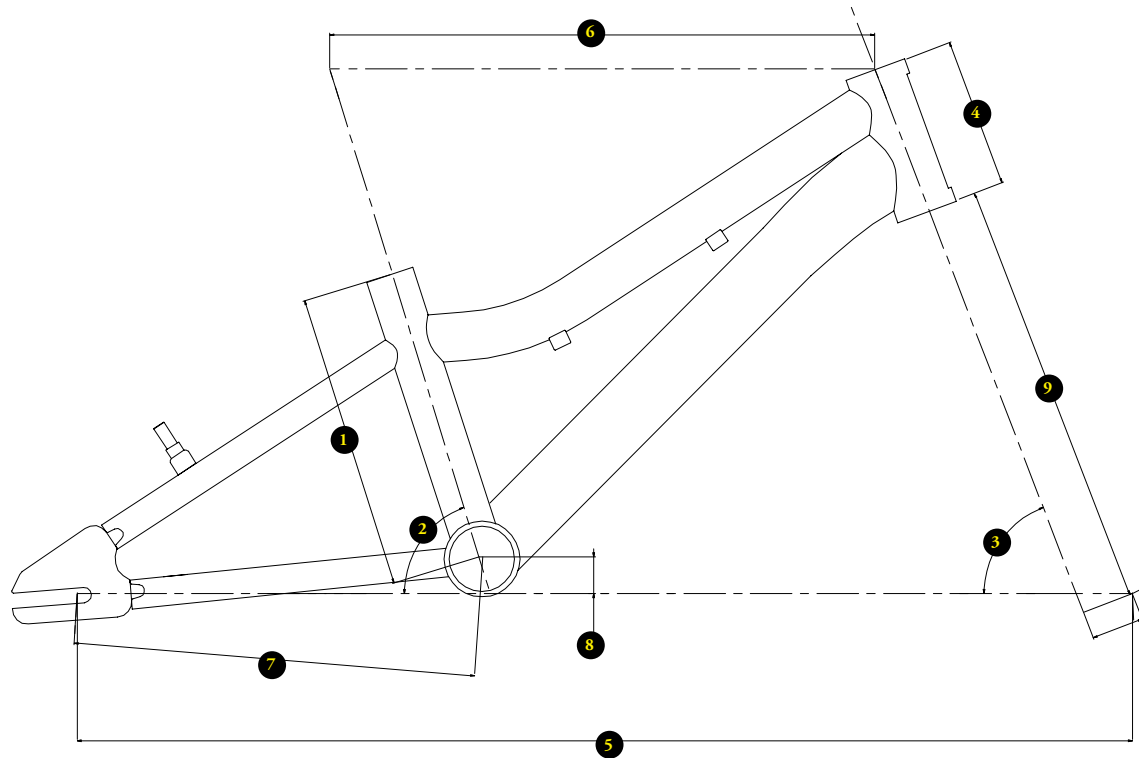

### CHARTRE DE TAILLES / SIZING CHART

VELOS/ BIKES	TAILLE(m)/ HEIGHT(m)	TAILLE (en pouces)/ HEIGHT (feet/inches)
14"	De 3 à 5 ans	From 3 to 5 years old
	De 97 à 105cm	From 97 to 105cm

### TAILLES / SIZES

1_longueur de tube de selle / seat tube length	195mm
2_angle de tube de selle / seat tube angle	73°
3_angle de direction / headtube angle	70°
4_hauteur de douille / headtube length	90mm
5_empattement / wheelbase	636mm
6_longueur de tube supérieur / top tube length	344mm
7_longueur de bases / chainstay length	250mm
8_hauteur de boîtier / bb height	-10mm
9_hauteur de fourche / fork length	240mm
_ hauteur à l'entrejambe / standover height	275mm

### TU / OS

1	195mm
2	73°
3	70°
4	90mm
5	636mm
6	344mm
7	250mm
8	-10mm
9	240mm
_	275mm