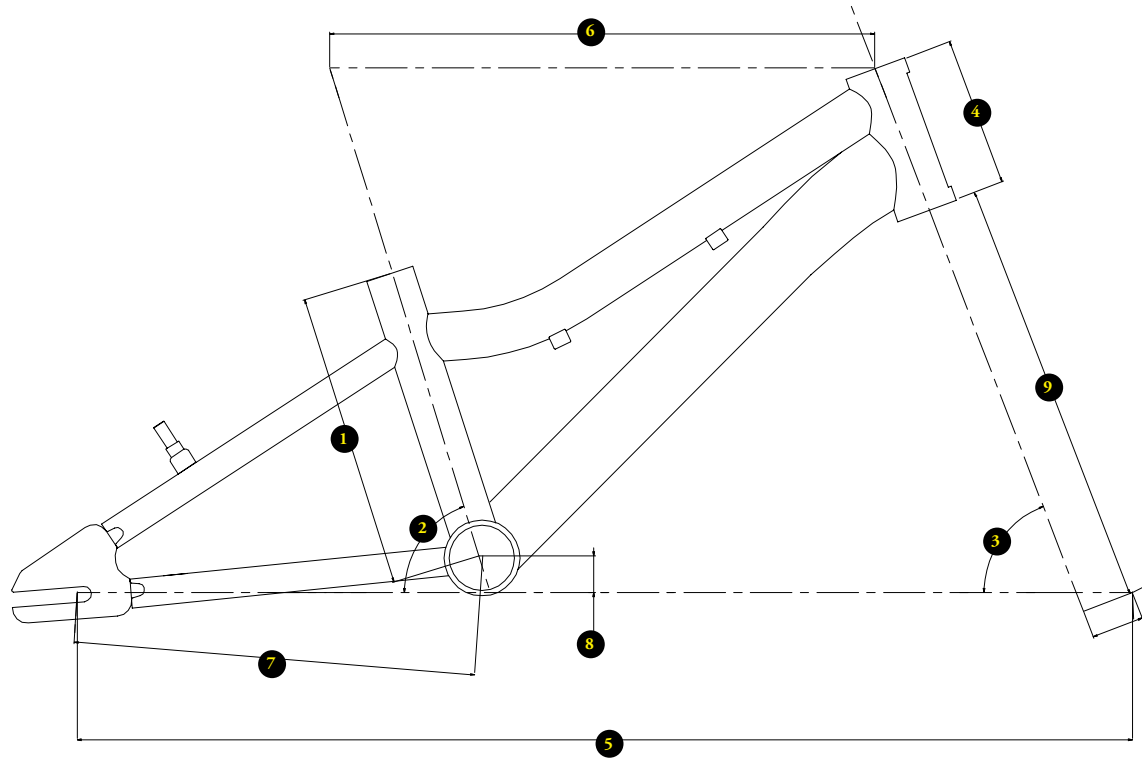

## RAMONES I6

GEOME-  
TRY  
GEOME-  
TRIE

TECHBOOK

### CHARTRE DE TAILLES / SIZING CHART

VELOS/ BIKES	TAILLE(m)/ HEIGHT(m)	TAILLE (en pouces)/ HEIGHT (feet/inches)
16"	De 4 à 6 ans  1m à 1m20	From 4 to 6 years old  From 1m to 1m20

### TAILLES / SIZES

TU / OS	
1_longueur de tube de selle / seat tube length	195mm
2_angle de tube de selle / seat tube angle	72°
3_angle de direction / headtube angle	70°
4_hauteur de douille / headtube length	100mm
5_empattement / wheelbase	697mm
6_longueur de tube superieur / top tube length	385mm
7_longueur de bases / chainstay length	285mm
8_hauteur de boitier / bb height	0mm
9_hauteur de fourche / fork length	271mm
_ hauteur à l'entrejambe / standover height	400mm