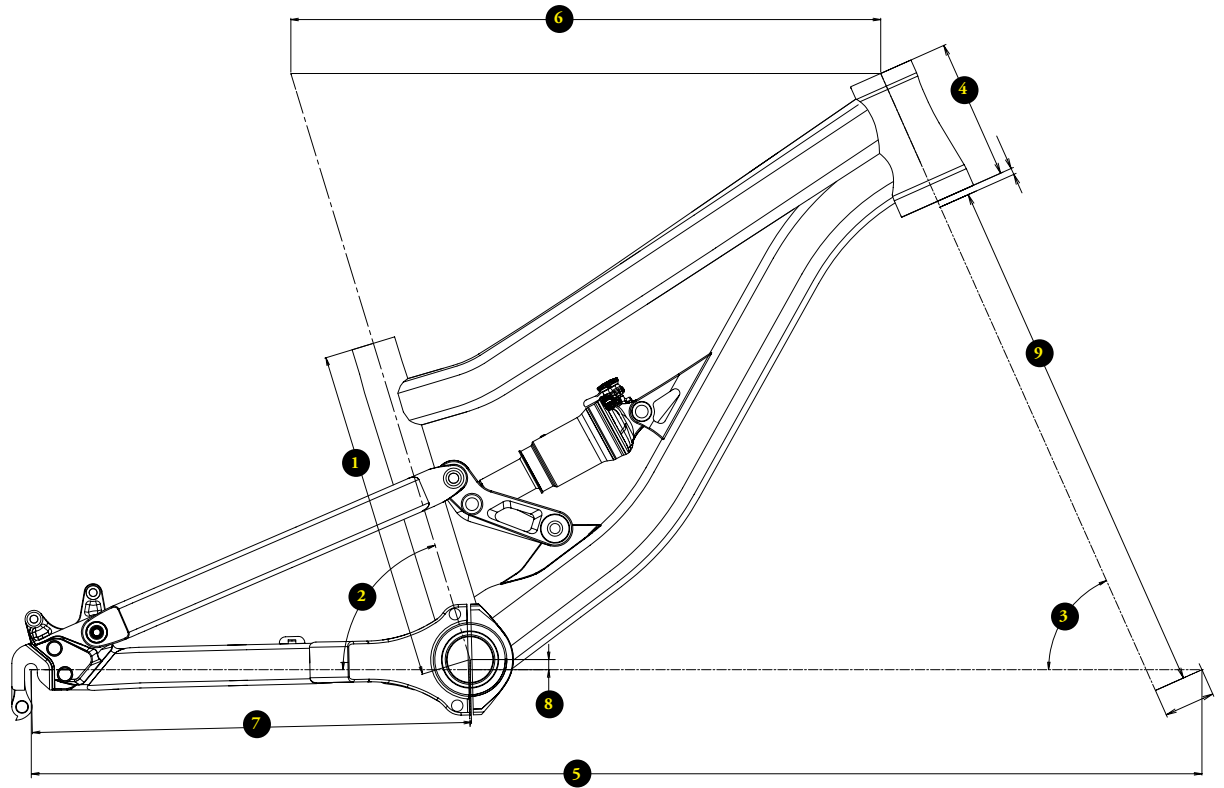

Supreme
RACING DOWNHILL

SUPREME 20"

GEOME-
TRY
GEOME-
TRIE

TECHBOOK

CHARTRE DE TAILLES / SIZING CHART

VELOS/ BIKES	TAILLE(m)/ HEIGHT(m)	TAILLE (en pouces)/ HEIGHT (feet/inches)
20"	1,15m > 1,35m	1,15m > 1,35m

TAILLES / SIZES

1_longueur de tube de selle / seat tube length	260mm
2_angle de tube de selle / seat tube angle	73°
3_angle de direction / headtube angle	66°
4_hauteur de douille / headtube length	110mm
5_empattement / wheelbase	920mm
6_longueur de tube supérieur / top tube length	464mm
7_longueur de bases / chainstay length	345mm
8_hauteur de boîtier / bb height	+14mm
9_hauteur de fourche / fork length	416mm
_ hauteur à l'entrejambe / standover height	520mm