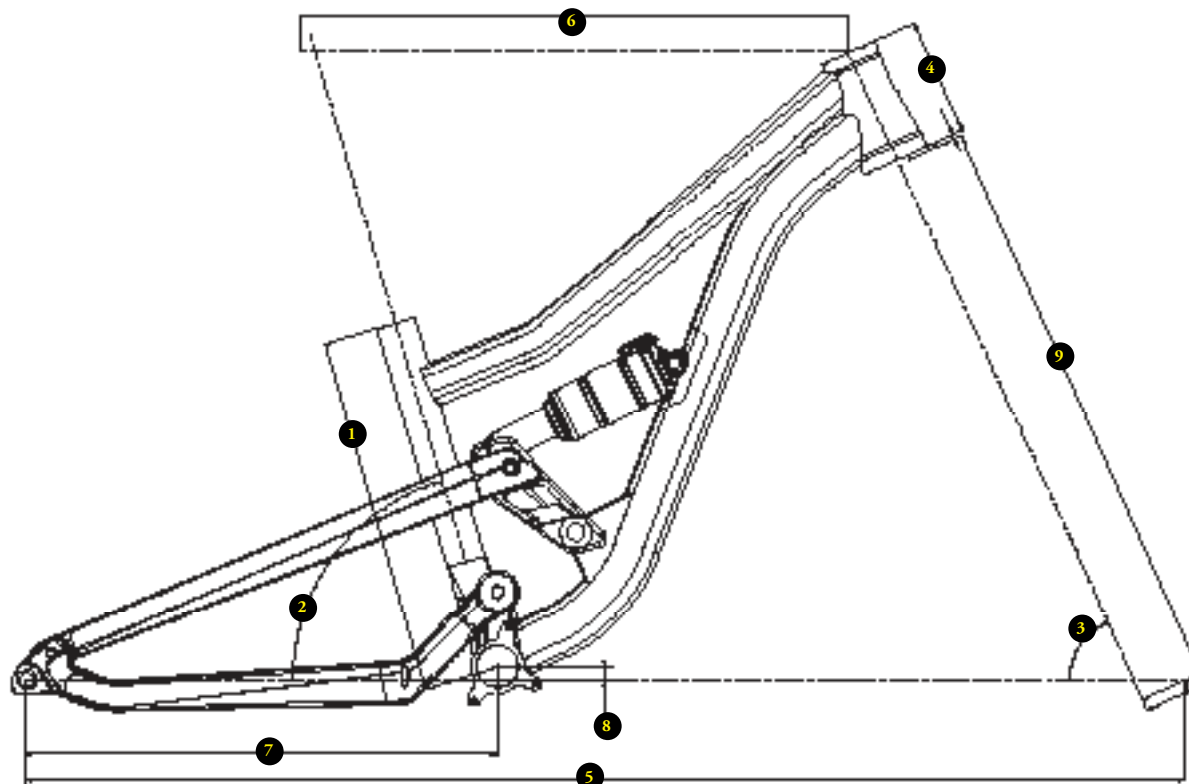

SUPREME 24

GEOME-
TRY
GEOME-
TRIE

TECHBOOK

CHARTRE DE TAILLES / SIZING CHART

VELOS/ BIKES	TAILLE(m)/ HEIGHT(m)	TAILLE (en pouces)/ HEIGHT (feet/inches)
24"	1,40m > 1,60m	4'7" > 5'3"

TAILLES / SIZES

1_longueur de tube de selle / seat tube length	320mm
2_angle de tube de selle / seat tube angle	73,5°
3_angle de direction / headtube angle	66°
4_hauteur de douille / headtube length	105mm
5_empattement / wheelbase	1026mm
6_longueur de tube supérieur / top tube length	476mm
7_longueur de bases / chainstay length	420mm
8_hauteur de boîtier / bb height	12mm
9_hauteur de fourche / fork length	520mm
_ hauteur à l'entrejambe / standover height	690mm
_ reach	313mm
_ stack	548mm

TU / OS

1	320mm
2	73,5°
3	66°
4	105mm
5	1026mm
6	476mm
7	420mm
8	12mm
9	520mm
_	690mm
_	313mm
_	548mm