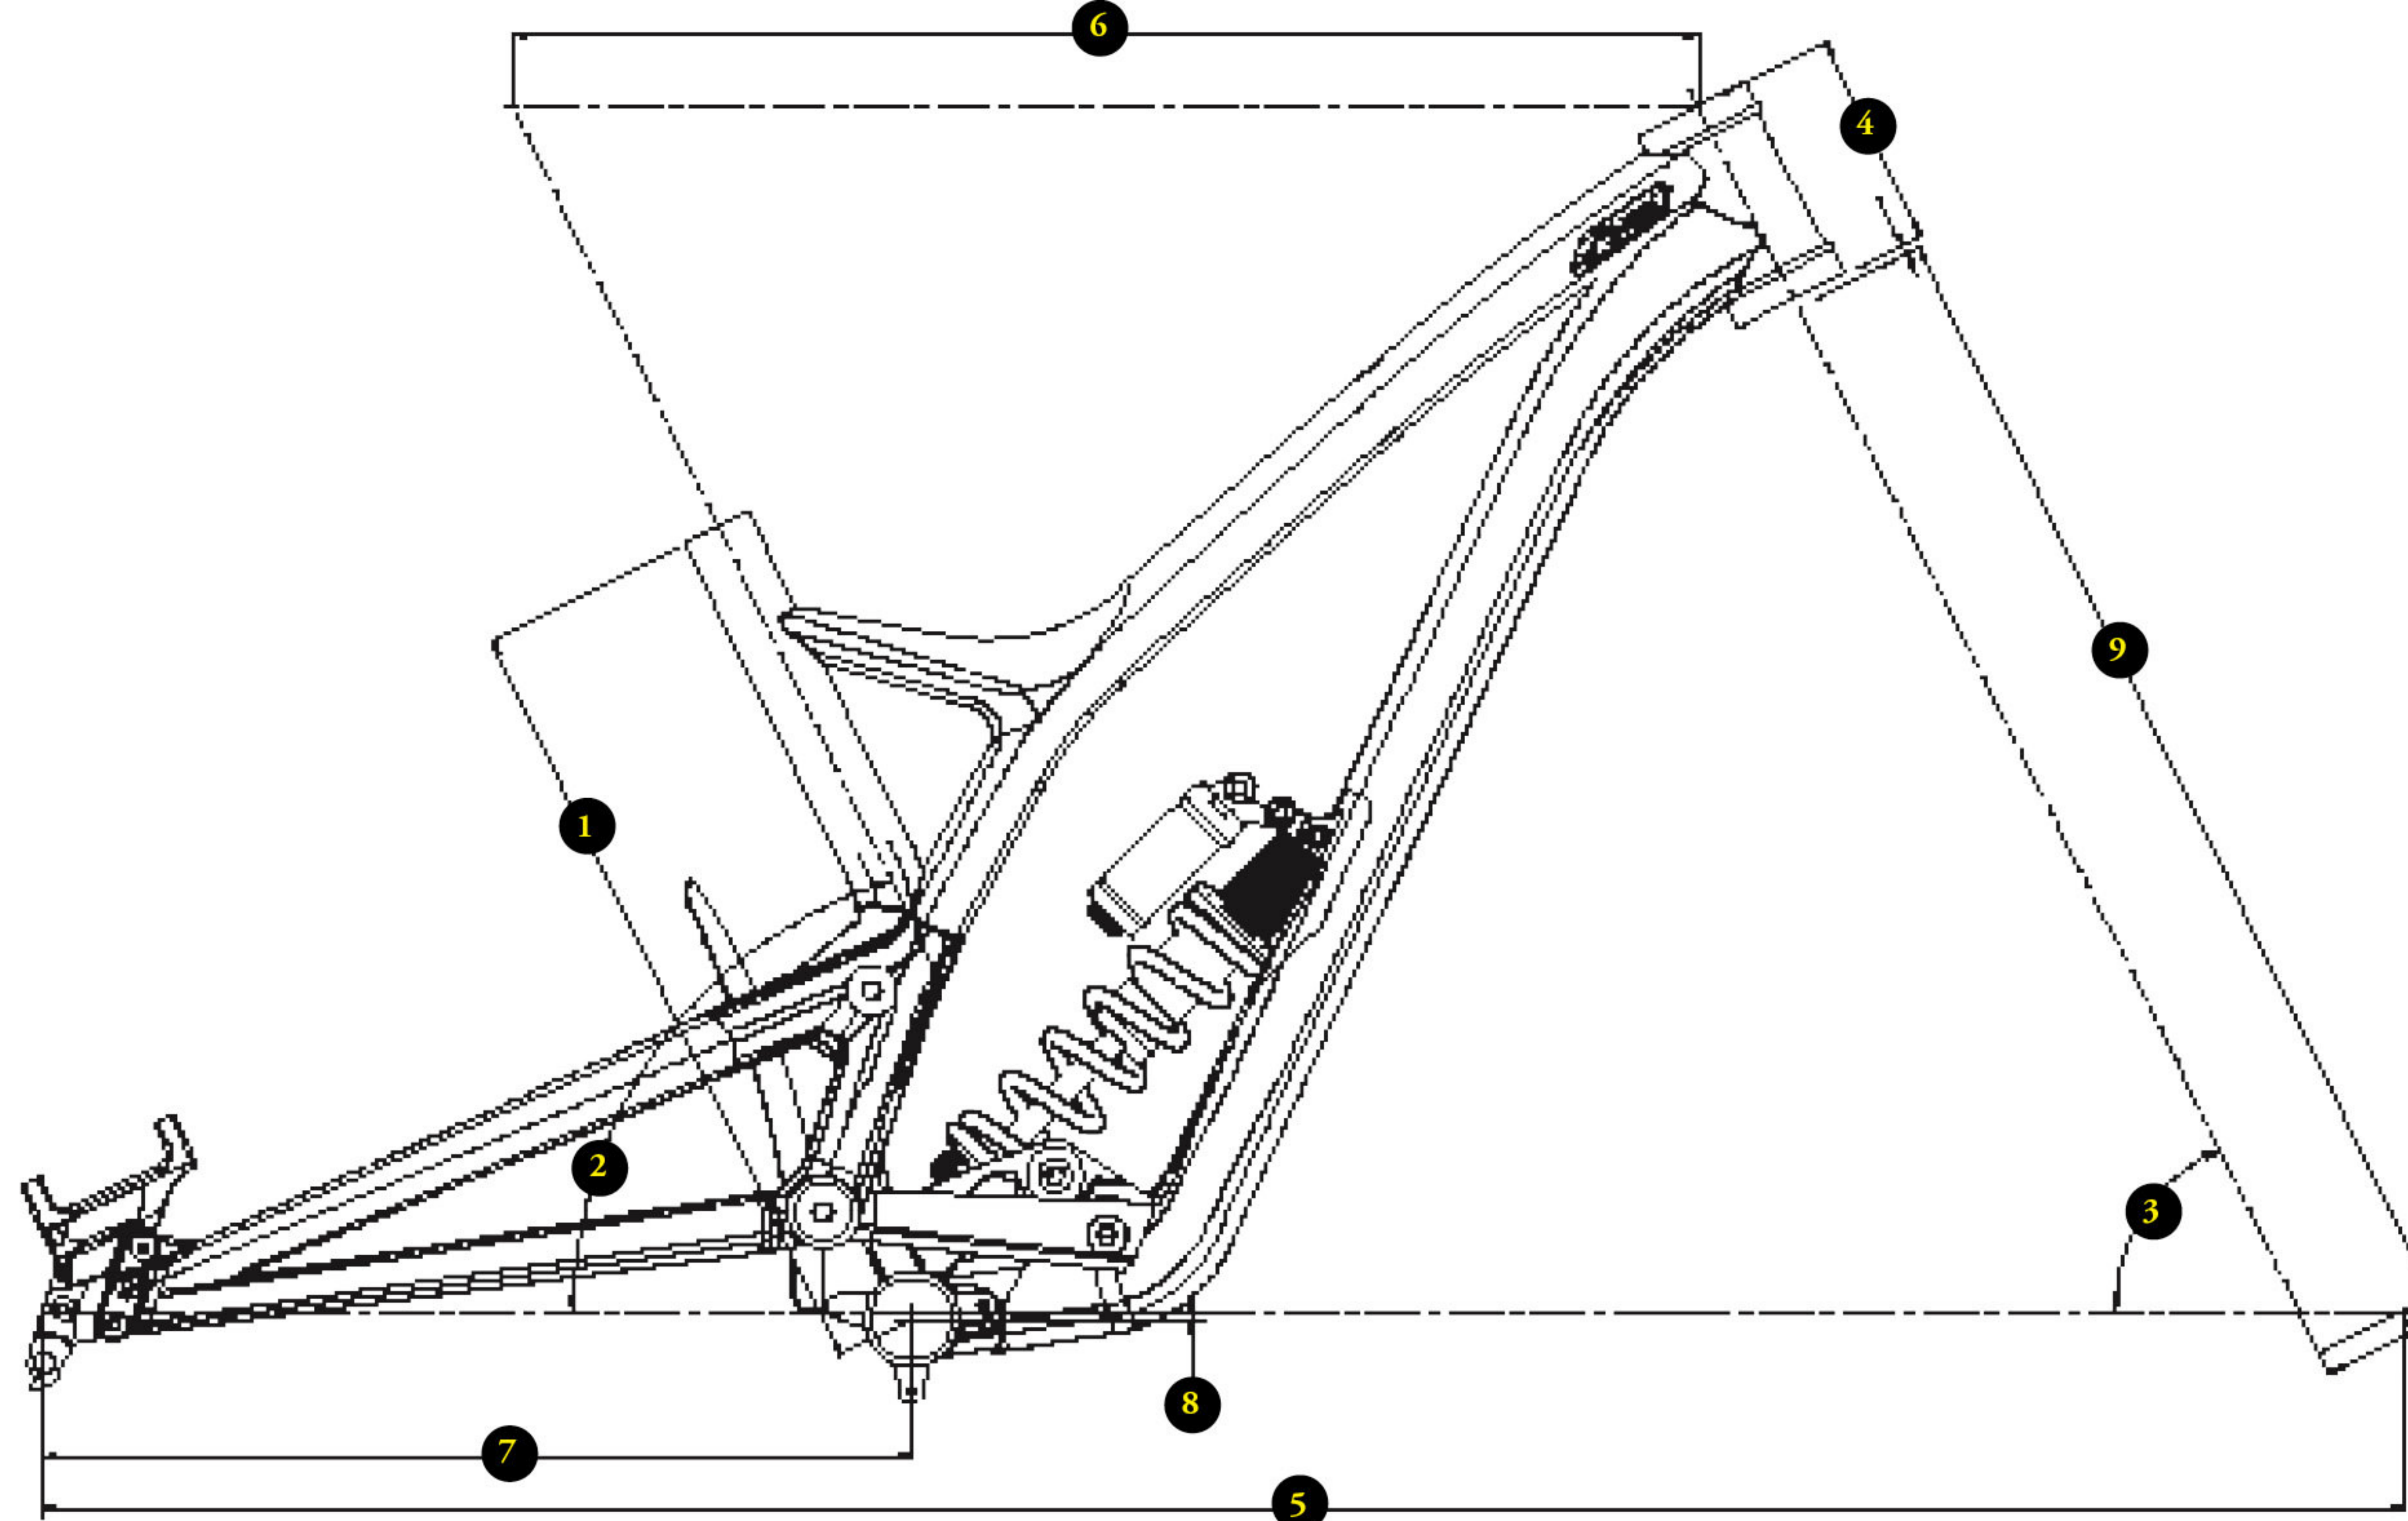

## SUPREME DH V4 65ob

**TECHBOOK**

CHARTE DE TAILLES / SIZING CHART

VELOS/ BIKES	TAILLE(m)/ HEIGHT(m)	TAILLE (en pouces)/ HEIGHT (feet/inches)
S	1,51m > 1,70m	4'11" > 5' 7"
M	1,68m > 1,80m	5' 6" > 5'10"
L	1,78m > 1,90m	5'10" > 6' 3"
XL	1,88m >	6' 2" >

TAILLES / SIZES

	S	M	L	XL
1_longueur de tube de selle / seat tube length	400mm	400mm	400mm	400mm
2_angle de tube de selle / seat tube angle	66°	66°	66°	66°
3_angle de direction / headtube angle	63°	63°	63°	63°
4_hauteur de douille / headtube length	108mm	108mm	118mm	118mm
5_empattement / wheelbase	1168mm	1185mm	1204mm	1222mm
6_longueur de tube superieur / top tube length	547mm	562mm	577mm	595mm
7_longueur de bases / chainstay length	425mm	425mm	425mm	425mm
8_hauteur de boitier / bb height	-5mm	-5mm	-5mm	-5mm
9_hauteur de fourche / fork length	590mm	590mm	590mm	590mm
_ hauteur à l'entrejambe / standover height	703mm	703mm	703mm	703mm
_reach	377mm	392mm	407mm	425mm
_stack	607mm	607mm	607mm	607mm