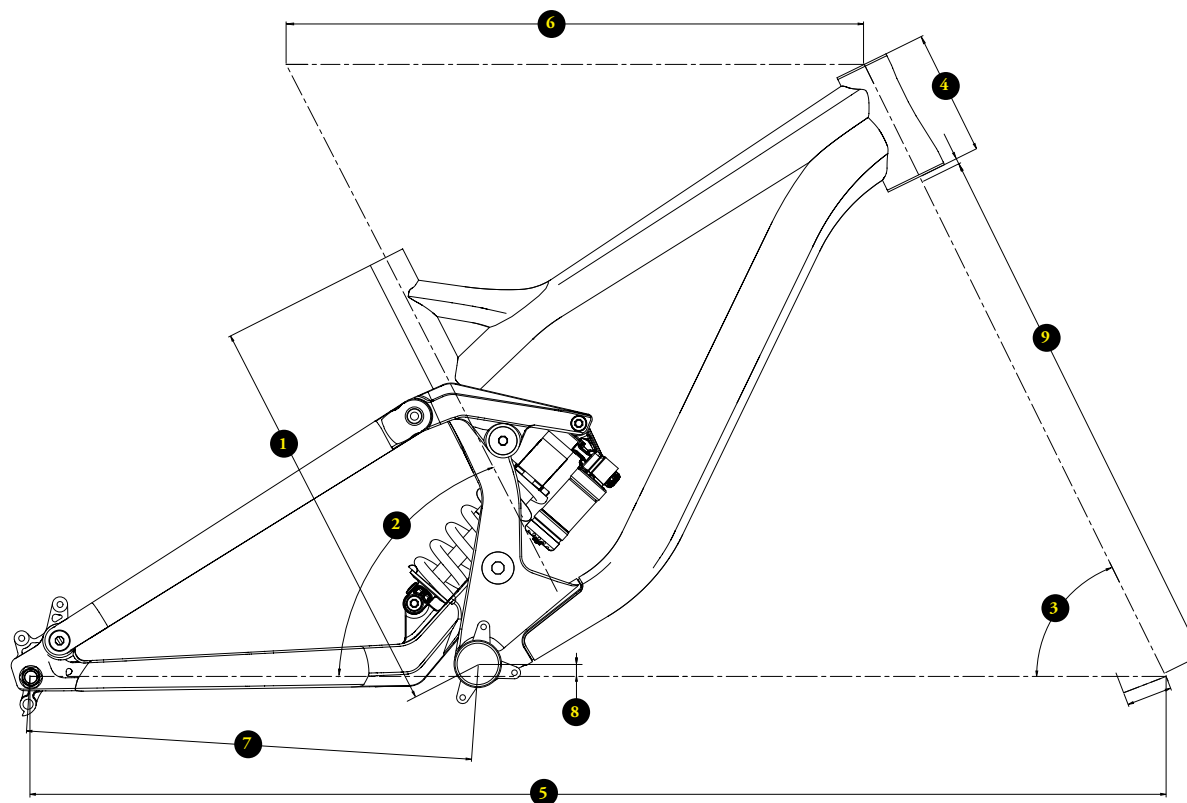

SUPREME DH V3 650b

TECHBOOK

CHARTE DE TAILLES / SIZING CHART

VELOS/ BIKES	TAILLE(m)/ HEIGHT(m)	TAILLE (en pouces)/ HEIGHT (feet/inches)
S	1,57m > 1,75m	5'2" > 5'9"
M	1.70m > 1,88m	5'7" > 6'2"
L	1.82m >	6" >
XL		

TAILLES / SIZES

	S	M	L	XL
1_longueur de tube de selle / seat tube length	400mm	400mm	400mm	400mm
2_angle de tube de selle / seat tube angle	63,5°	63,5°	63,5°	63,5°
3_angle de direction / headtube angle	63,8°	63,8°	63,8°	63,8°
4_hauteur de douille / headtube length	120mm	120mm	120mm	120mm
5_empattement / wheelbase	1178mm	1196mm	1208mm	1228mm
6_longueur de tube superieur / top tube length	576mm	593mm	606mm	626mm
7_longueur de bases / chainstay length	447mm	447mm	447mm	447mm
8_hauteur de boitier / bb height	-7mm	-7mm	-7mm	-7mm
9_hauteur de fourche / fork length	585mm	585mm	585mm	585mm
_ hauteur à l'entrejambe / standover height	730mm	730mm	730mm	730mm
_reach	375mm	392mm	405mm	425mm
_stack	592mm	592mm	592mm	592mm